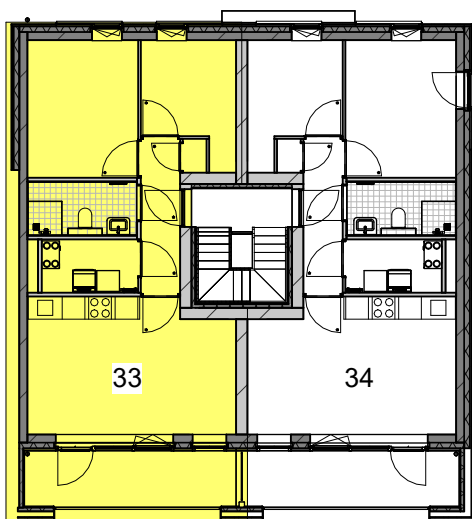

tek. nr	: VK-00	fase	: 3b Verkoop
gezien	: FB	datum	: 15-09-2023
getekend	: MG/AE/DZ	gewijzigd	:
afmeting	: A3	wijzigingsnummer	:

project : **Museumkwartier_Blok 04_Type 3a**

onderdeel: **Renvooi**

schaal
n.v.t.
status
definitief
projectnummer
R04916