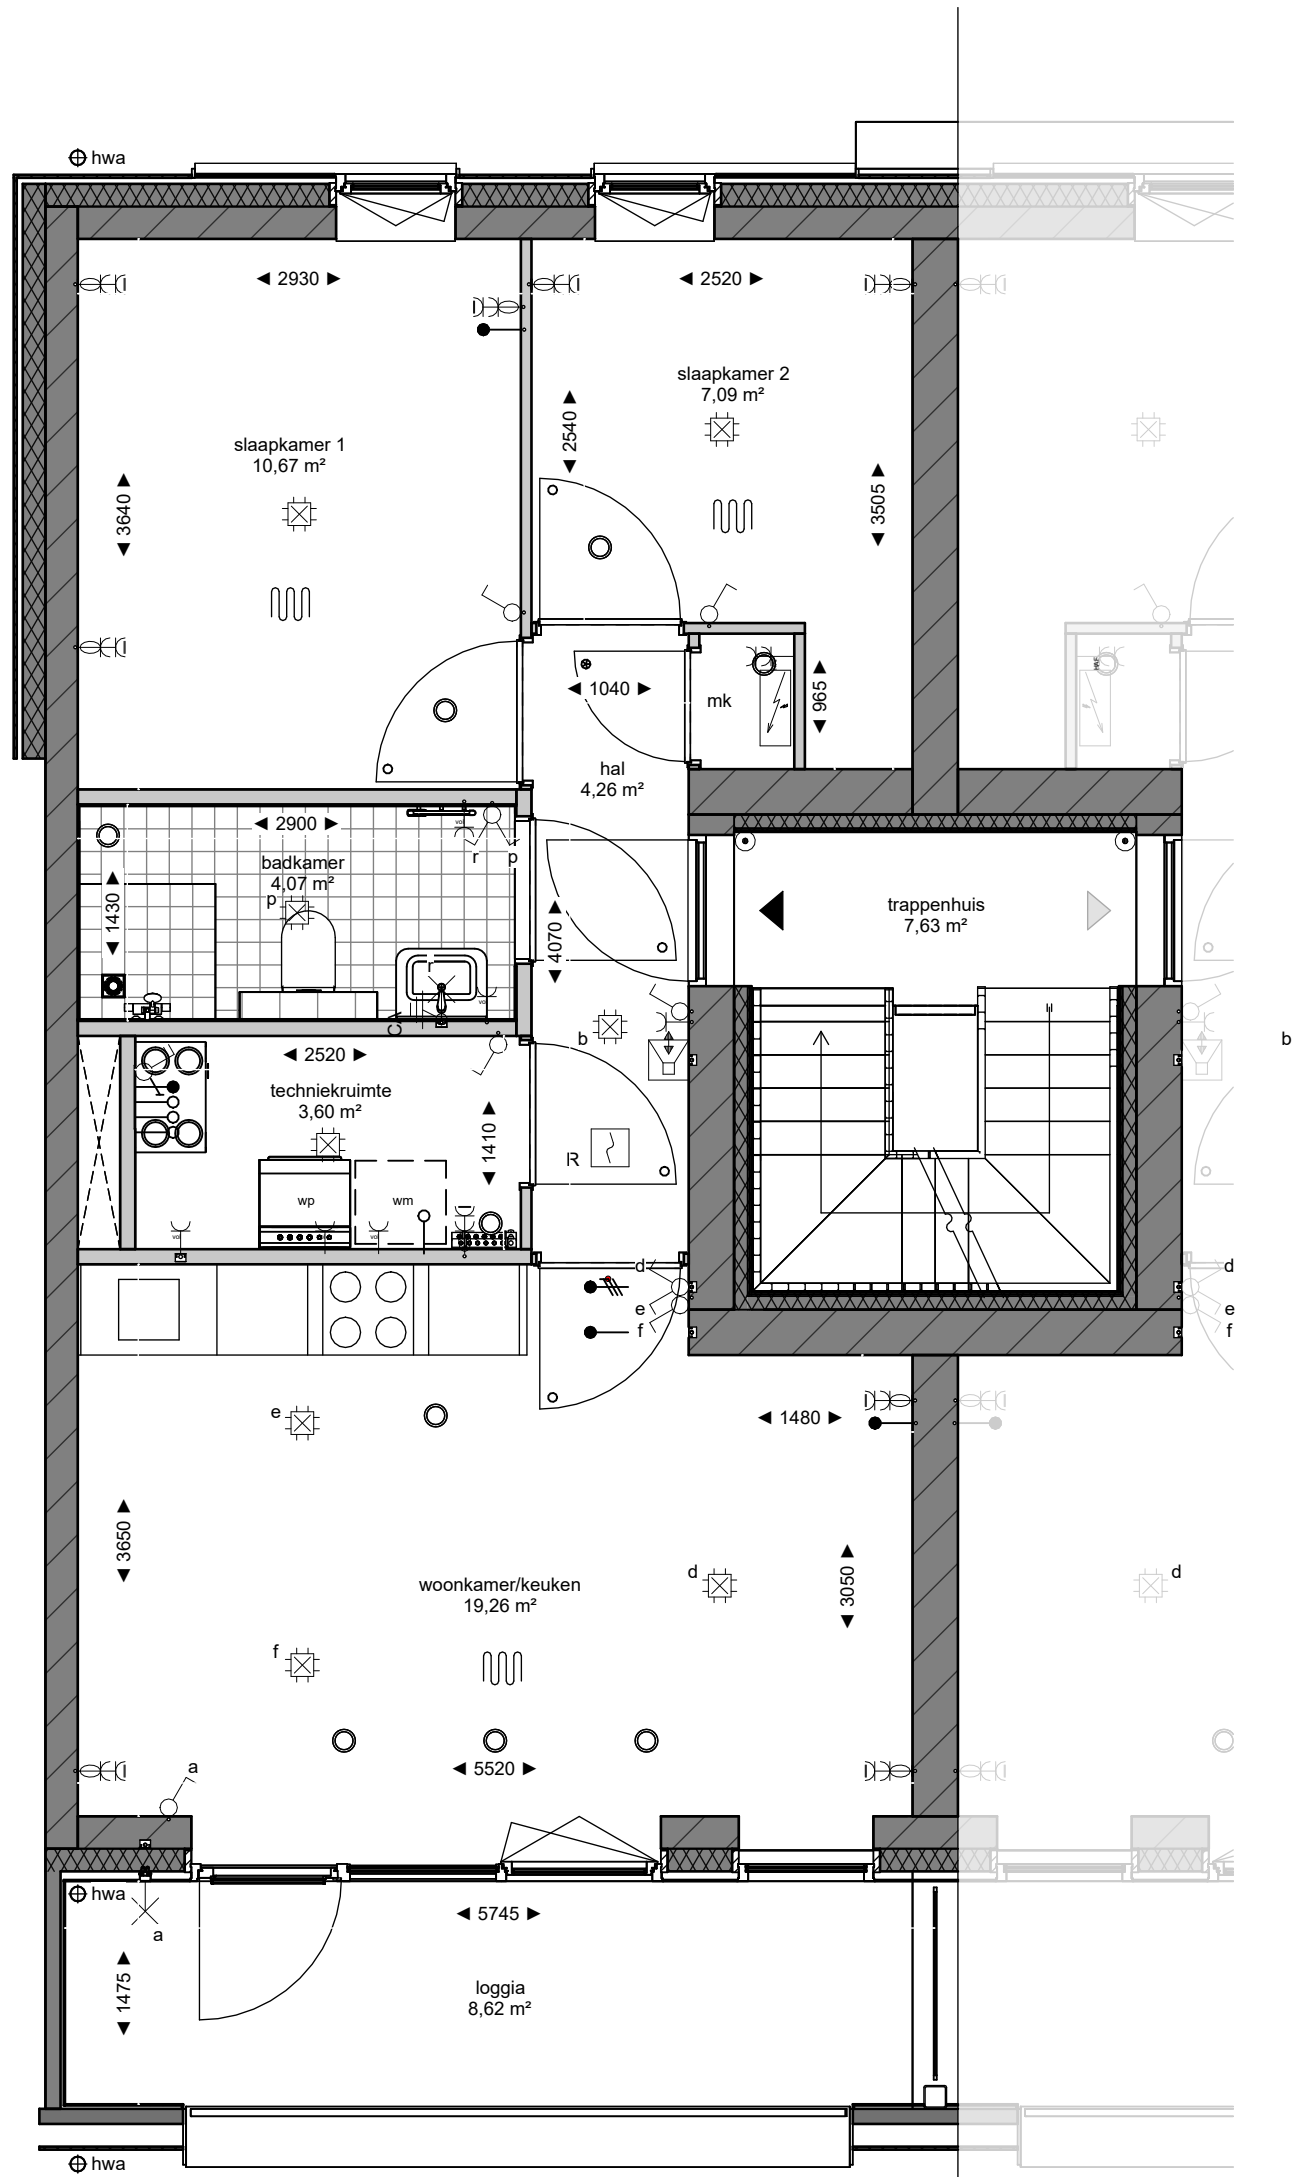

bouwkundig

KK	koelkast opstelplaats	a.s.p.	aansluitpunt
WM	wasmachine opstelplaats	wtw	warmte-terug-win installatie
WD	wasdroger opstelplaats	mv	mechanische ventilatie
WPU	warmtepomp	hwa	hemelwaterafvoer
PV	zonnecollectoren	○	binnendeurkozijn met bovenlicht
		⊗	binnendeurkozijn met bovenlicht, dicht paneel
	luik kruipruimte	▲	entree

tek. nr	: VK-00	fase	: 3b Verkoop
gezien	: FB	datum	: 15-09-2023
getekend	: MG/AE/DZ	gewijzigd	:
afmeting	: A3	wijzigingsnummer	:

project : **Museumkwartier_Blok 04_Type 3a**

onderdeel: **Renvooi**

schaal
n.v.t.
status
definitief
projectnummer
R04916

project : **Museumkwartier_Blok 04_Type 3a**
 onderdeel: **1ste verdieping bouwnummer 33**

schaal
 1:50
 status
 definitief
 projectnummer
 R04916