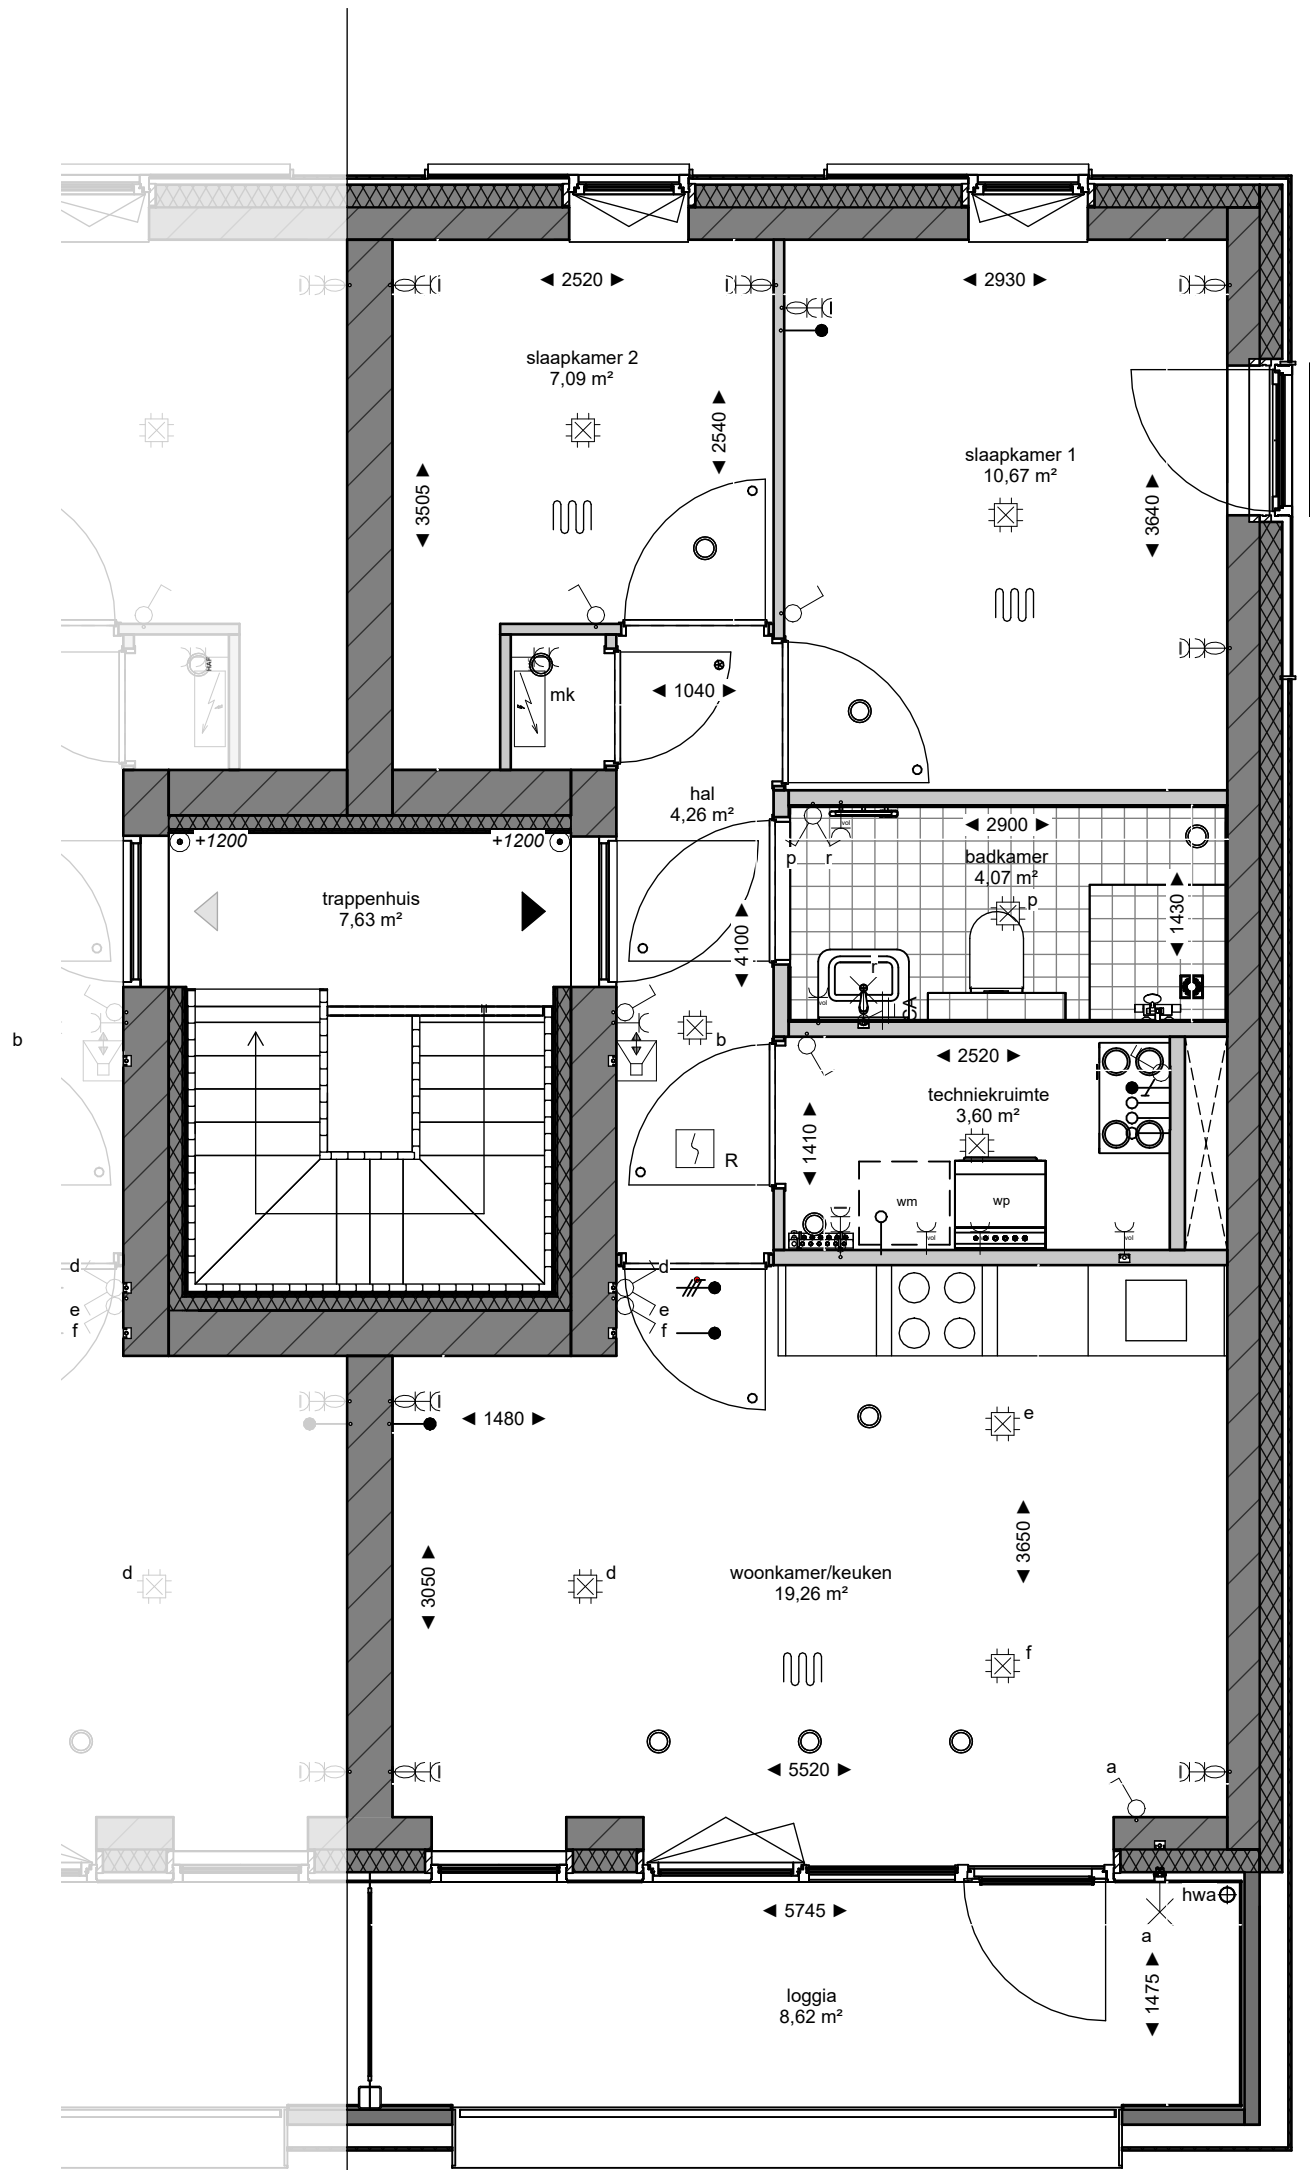

Dura Vermeer Bouw Zuid West BV

Rotterdam Airportplein 21
3045 AP Rotterdam
Postbus 1986
3000 BZ Rotterdam
Telefoon: (010) 280 85 00
E-mail: dvb-zw@duravermeer.nl

tek. nr	: VK-36-02	fase	: 3b Verkoop
gezien	: FB	datum	: 15-09-2023
getekend	: MG/AE/DZ	gewijzigd	:
afmeting	: A3	wijzigingsnummer	:

project : **Museumkwartier_Blok 04_Type 3a**

onderdeel: **2de verdieping bouwnummer 36**

schaal
1:50
status
definitief
projectnummer
R04916