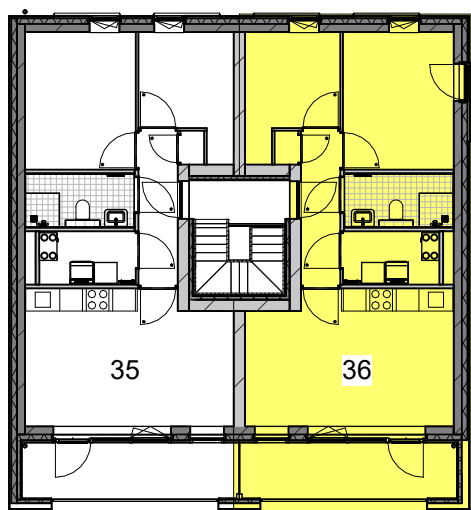

Dura Vermeer Bouw Zuid West BV

Rotterdam Airportplein 21
3045 AP Rotterdam
Postbus 1986
3000 BZ Rotterdam
Telefoon: (010) 280 85 00
E-mail: dvb-zw@duravermeer.nl

tek. nr	: VK-36-02	fase	: 3b Verkoop
gezien	: FB	datum	: 15-09-2023
getekend	: MG/AE/DZ	gewijzigd	:
afmeting	: A3	wijzigingsnummer	:

project : **Museumkwartier_Blok 04_Type 3a**

onderdeel: **2de verdieping bouwnummer 36**

schaal
1:50
status
definitief
projectnummer
R04916