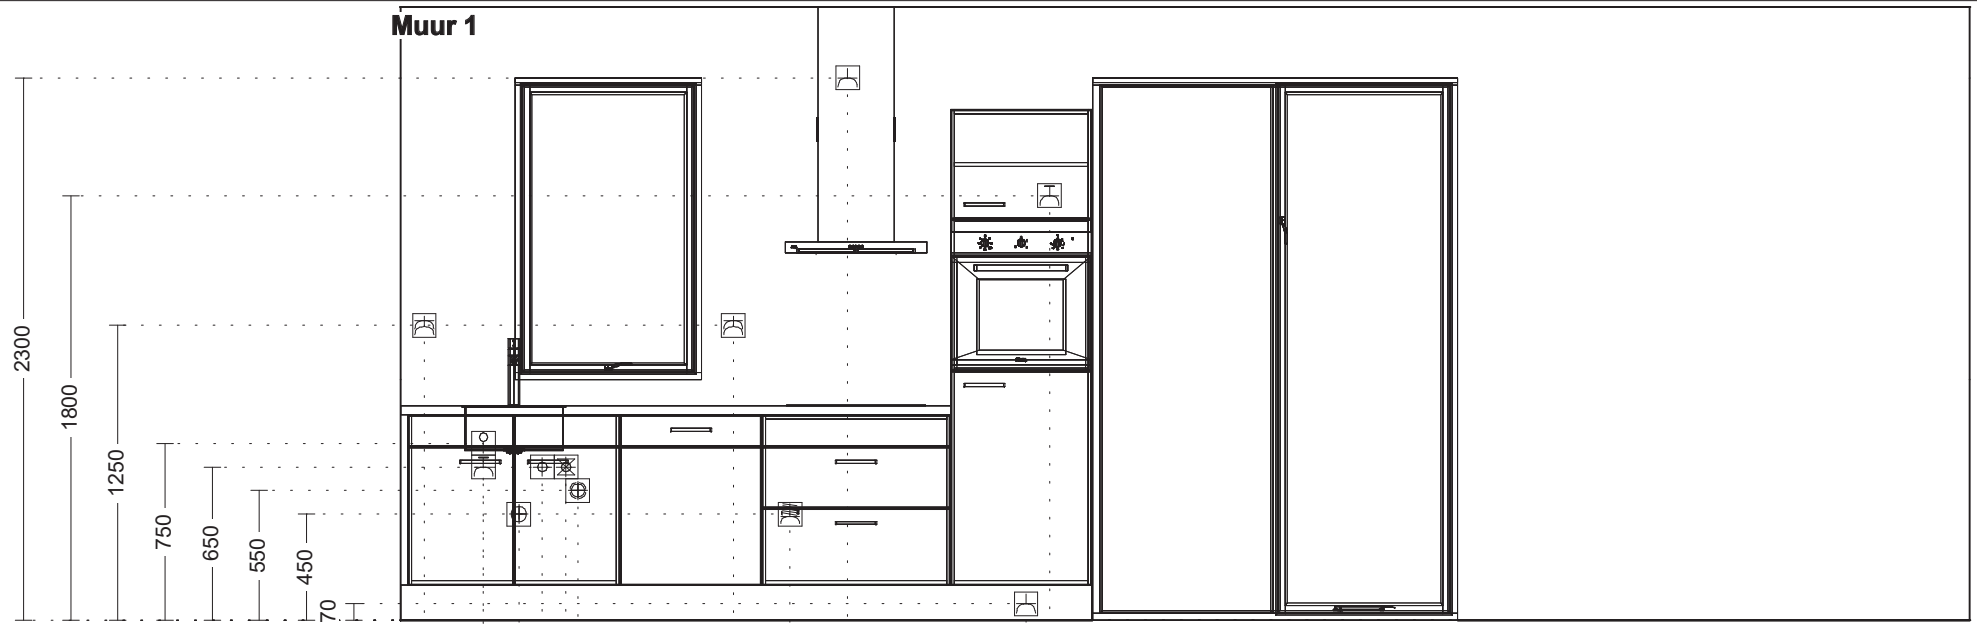

Opdrachtgever Dura Vermeer Bouw Zuid West BV
Projectnumme 49160K
Projectnaam: Museumkwartier te Vlaardingen
Datum tekenin 7/9/23

Woning typ Blok 1-2a-2b-3-4-5-6-7-8-9-10
Getekend: Bouwnummer 74
Gespiegeld:
Onderwerp: Basis opstelling

Deze tekening is niet bindend

Er kunnen geen rechten worden ontleend aan de weergave in deze tekening

Muur 1

- Dubb Wcd met ra 100
- Enk Wcd met ra grp 350
- Loze leiding 350
- Afvoer 50mm 500
- Warmwater op muurplaat 600
- Koudwater op muurplaat 700
- Wateraansl v.w.m. 750
- Dubb Wcd met ra 1410
- 2x230V Perilex Wcd 1650
- Enk Wcd met ra 1894
- Enk Wcd met ra 2650
- Enk Wcd met ra grp 2750