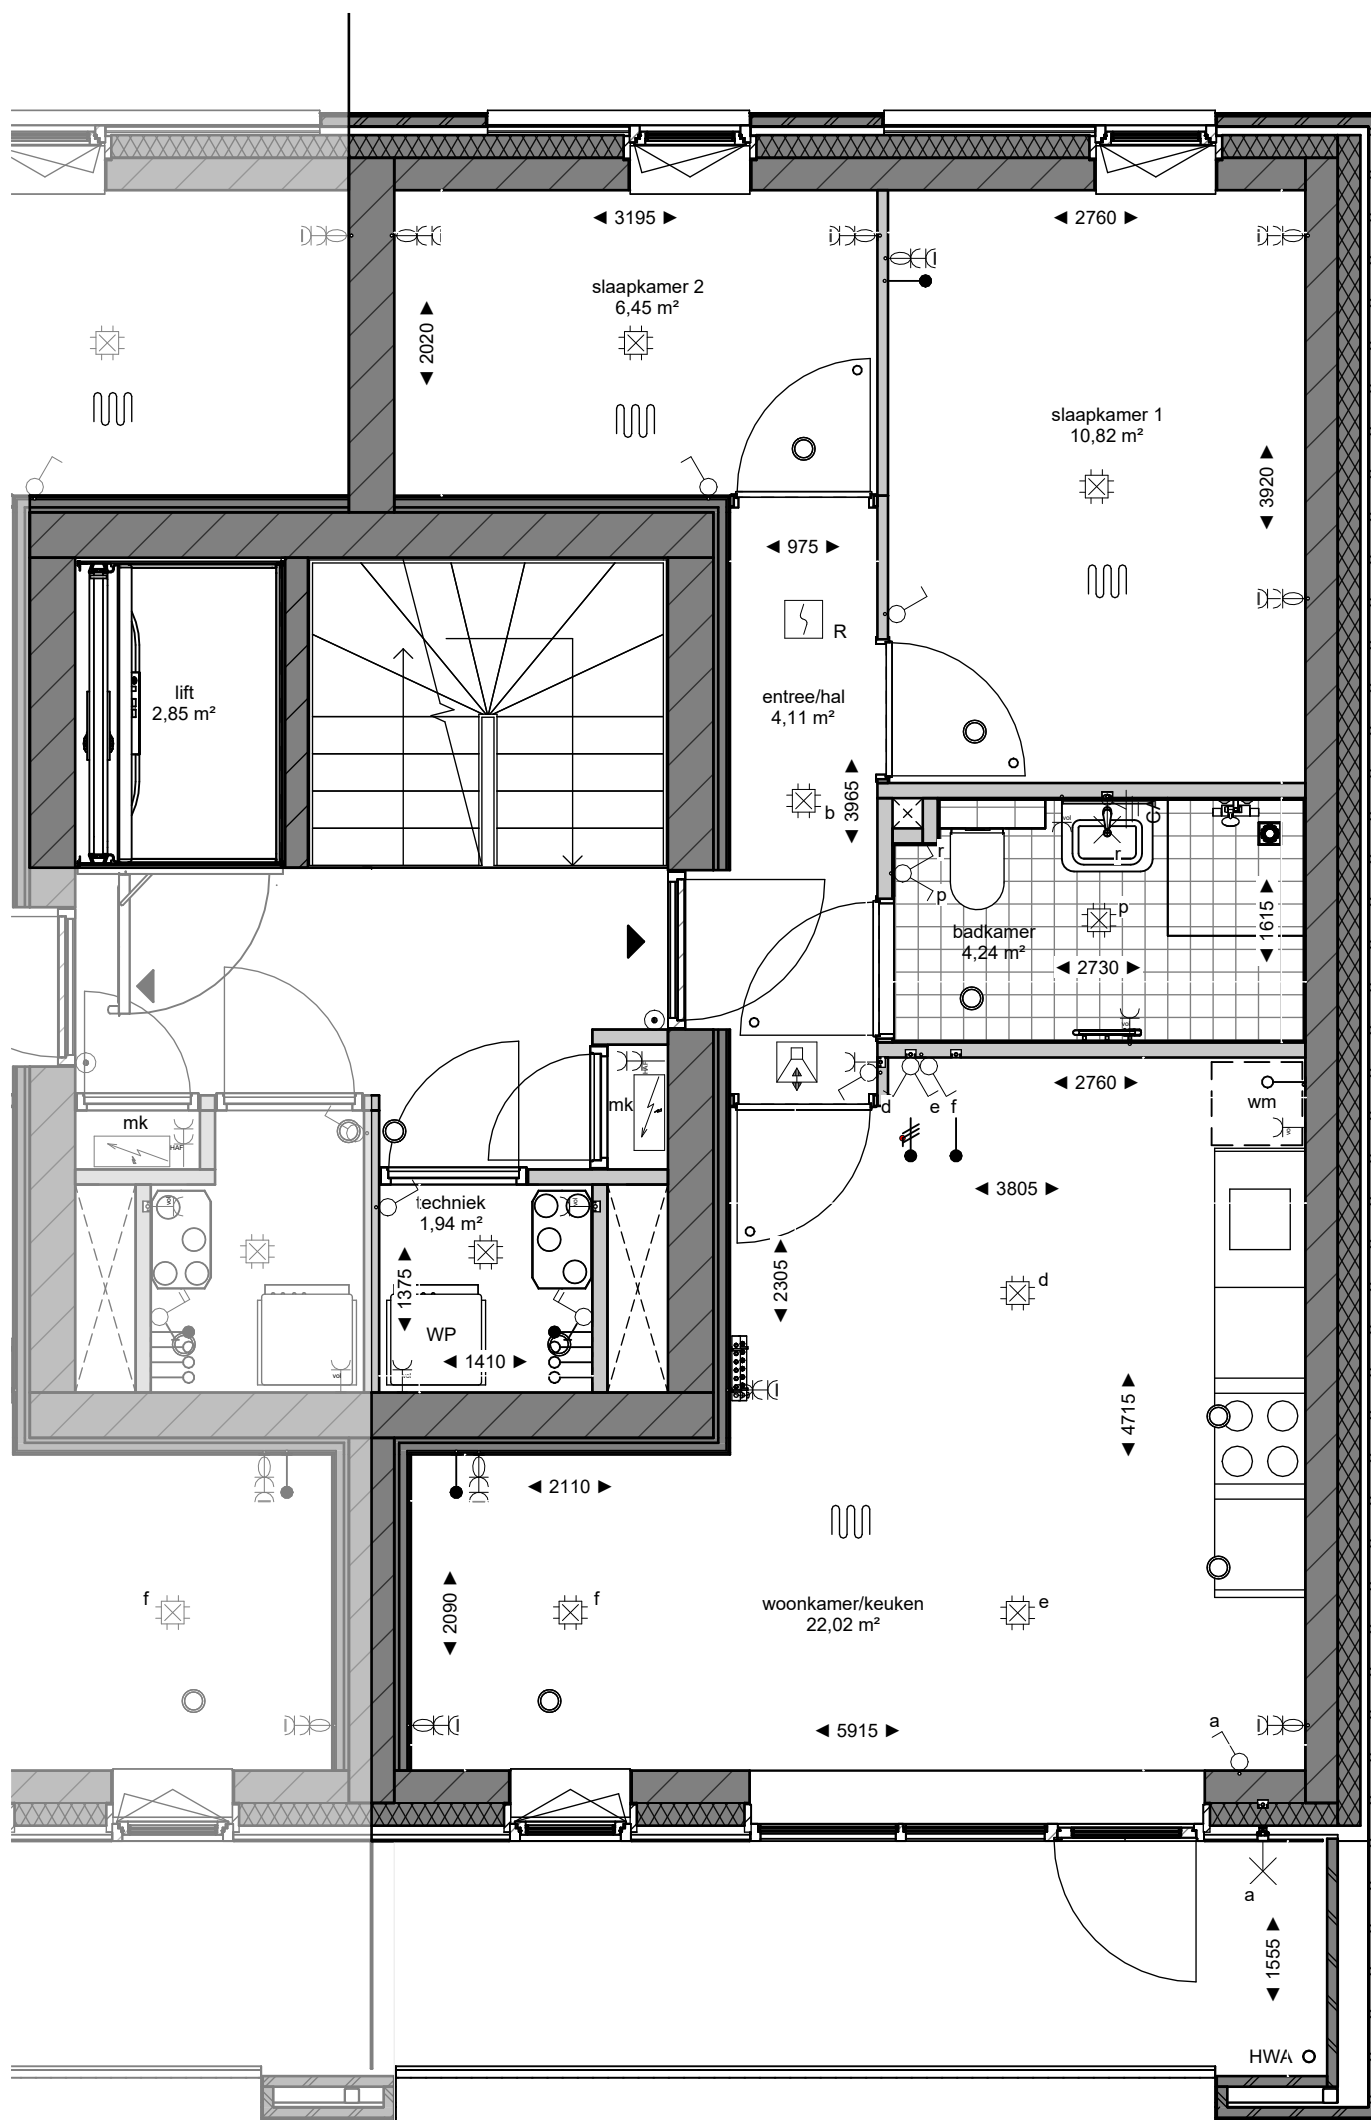

Dura Vermeer Bouw Zuid West BV
Rotterdam Airportplein 21
3045 AP Rotterdam
Postbus 1986
3000 BZ Rotterdam
Telefoon: (010) 280 85 00
E-mail: dvb-zw@duravermeer.nl

tek. nr	: VK-60-02	fase	: 3b Verkoop
gezien	: FB	datum	: 15-09-2023
getekend	: PK/AE	gewijzigd	:
afmeting	: A3	wijzigingsnummer	:

project : **Museumkwartier_Blok 09_Type 3b**
onderdeel: **2de verdieping bouwnummer 60**

schaal
1:50
status
Definitief
projectnummer
4916