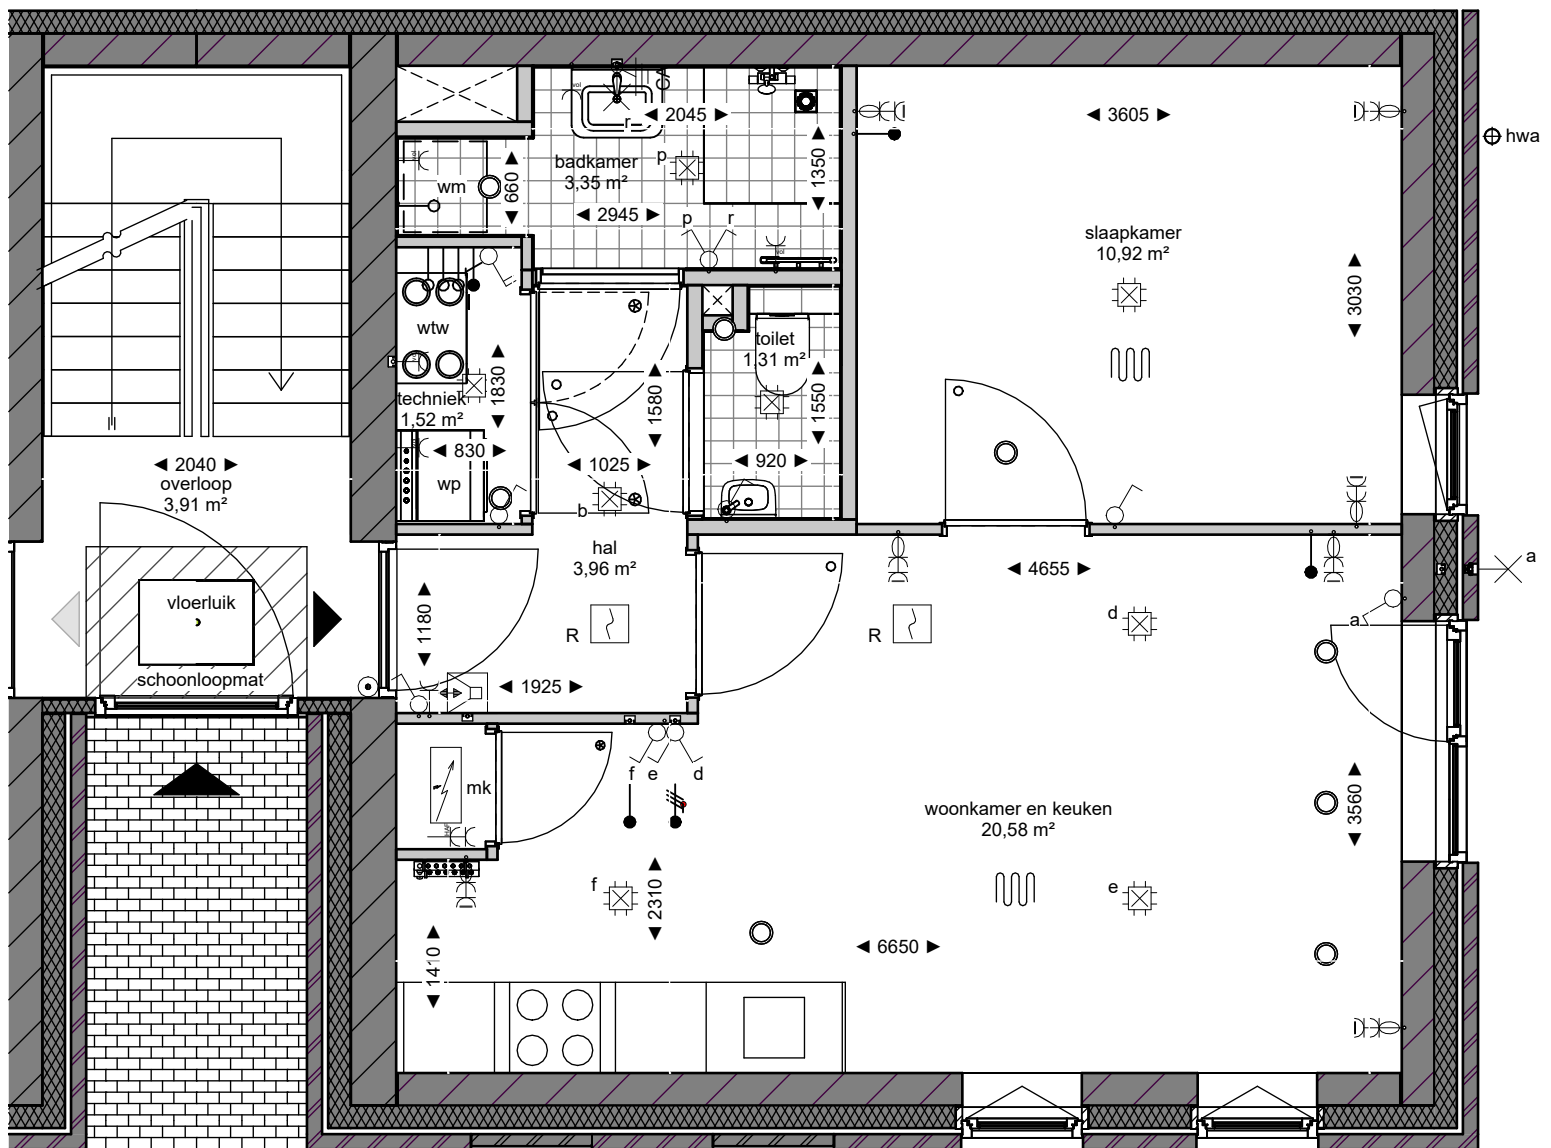

tek. nr	: VK-00	fase	: 3b Verkoop
gezien	: FB	datum	: 15-09-2023
getekend	: AE/MG/DZ	gewijzigd	:
afmeting	: A3	wijzigingsnummer	:

project : **Museumkwartier\_Blok 10\_Type 5**

onderdeel: **Renvooi**

schaal  
n.v.t.  
status  
definitief  
projectnummer  
R04917