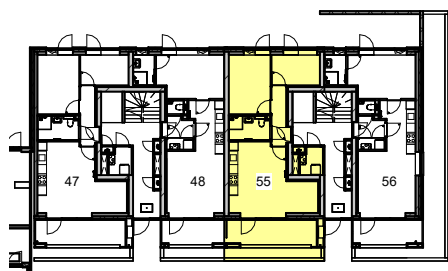

Dura Vermeer Bouw Zuid West BV

Rotterdam Airportplein 21
3045 AP Rotterdam
Postbus 1986
3000 BZ Rotterdam
Telefoon: (010) 280 85 00
E-mail: dvb-zw@duravermeer.nl

tek. nr : **VK-55-00** fase : **3b Verkoop**

gezien : FB datum : 15-09-2023

getekend : PK/AE gewijzigd :

afmeting : A3 wijzigingsnummer :

project : **Museumkwartier_Blok 09_Type 3b**

onderdeel: **Begane grond bouwnummer 55**

schaal
1:50
status
Definitief
projectnummer
4916