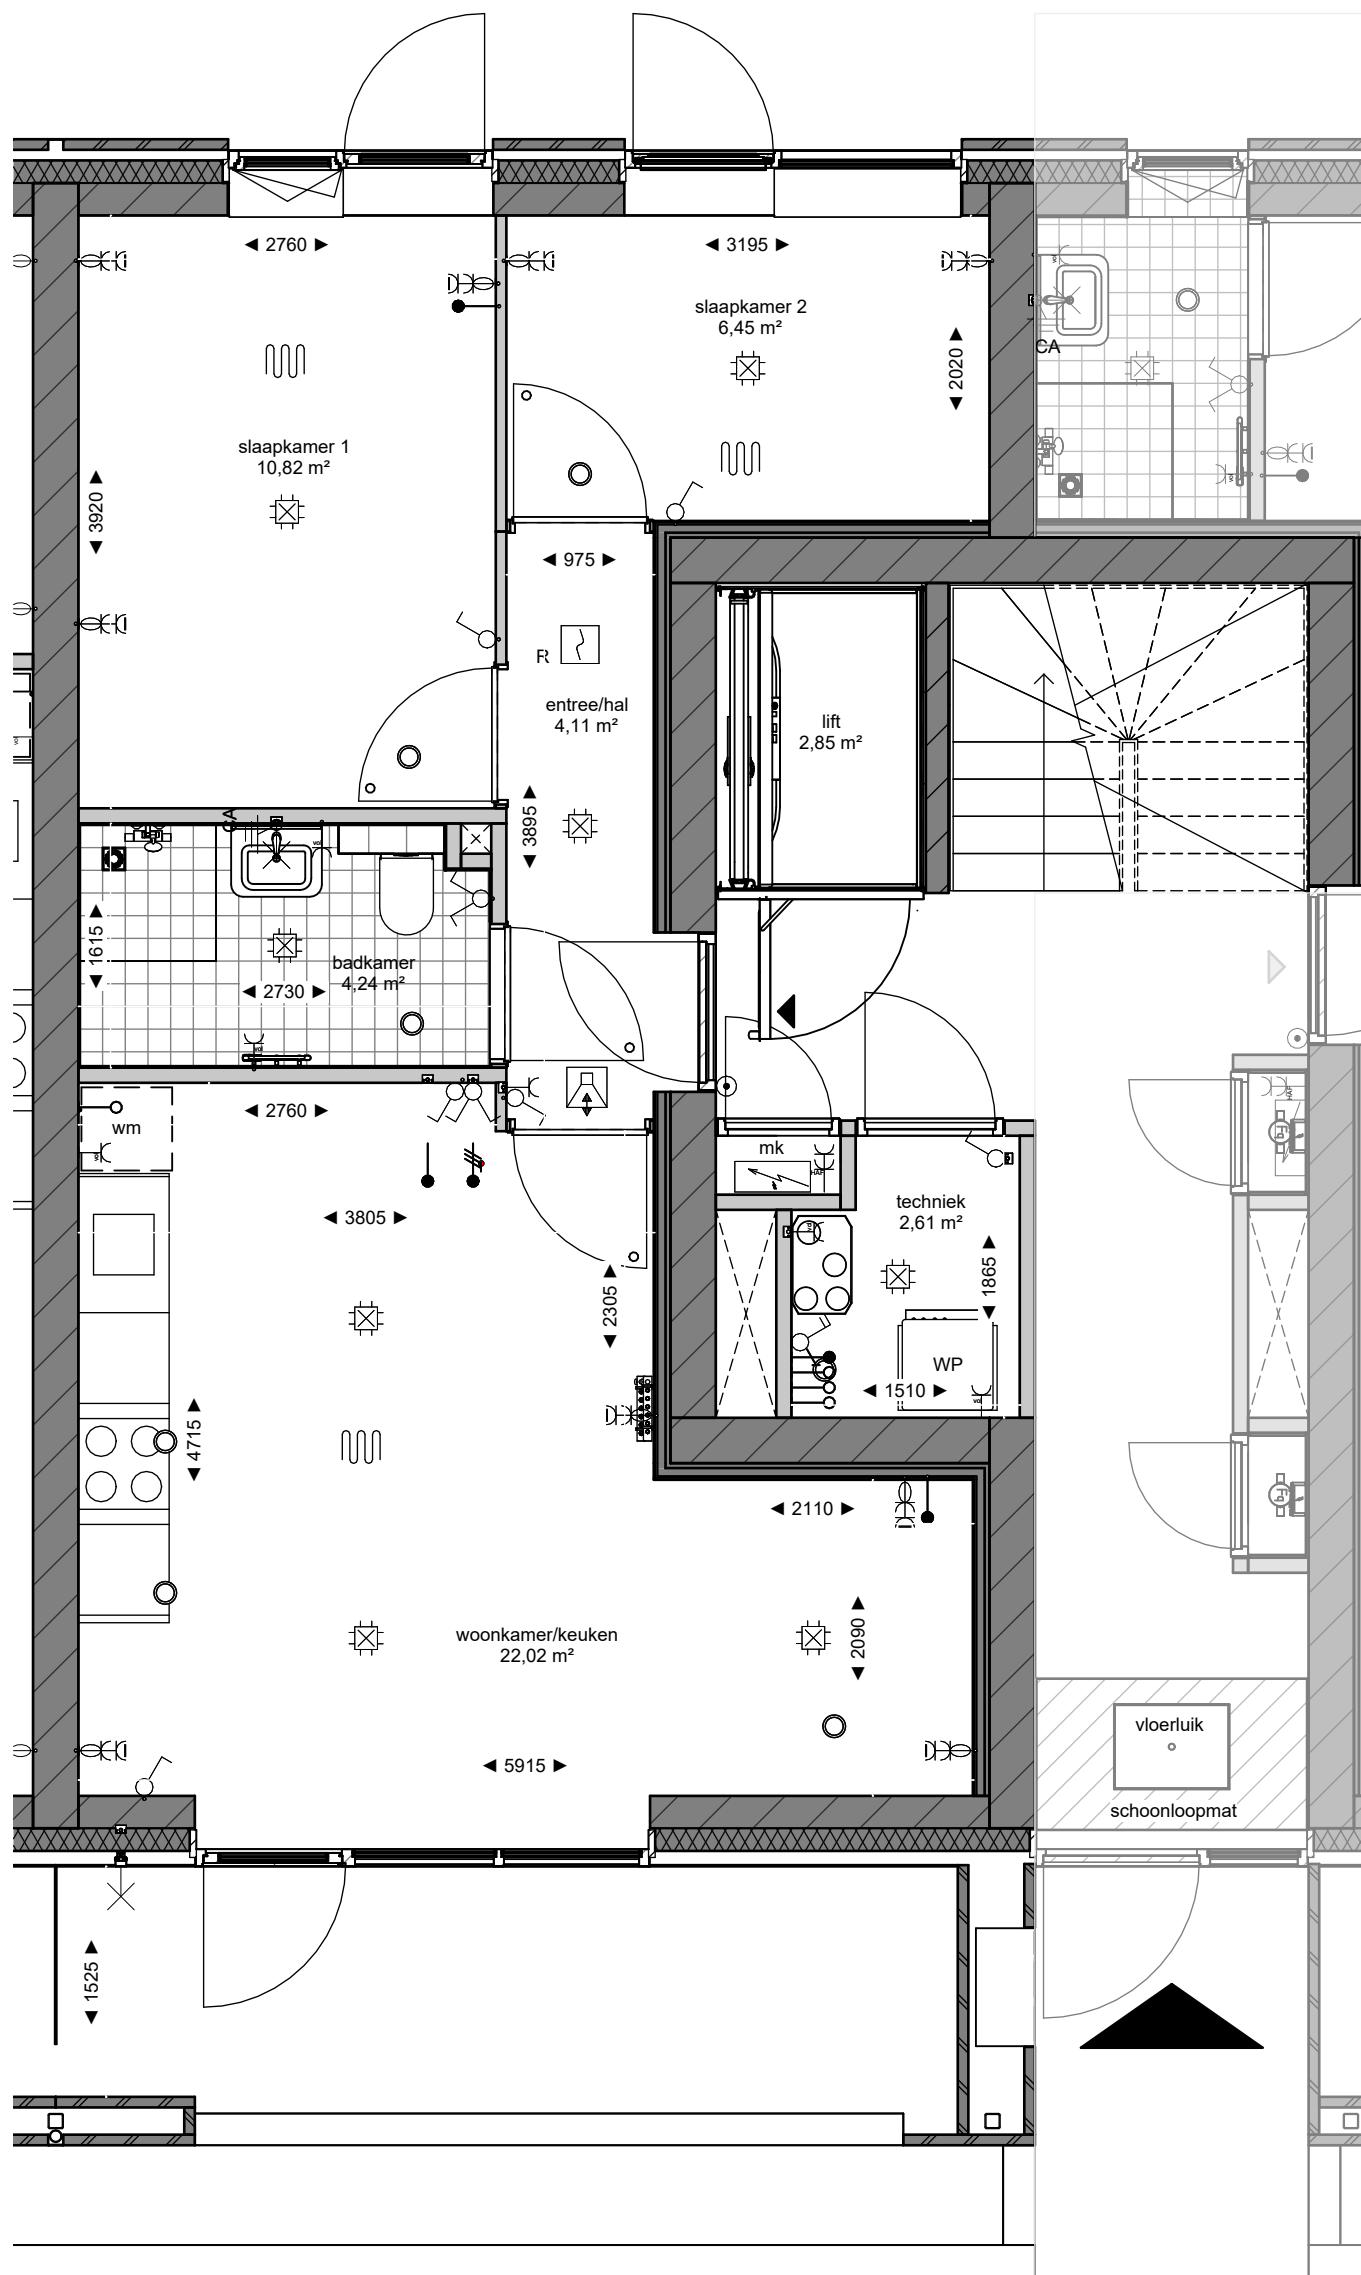

Dura Vermeer Bouw Zuid West BV

Rotterdam Airportplein 21
3045 AP Rotterdam
Postbus 1986
3000 BZ Rotterdam
Telefoon: (010) 280 85 00
E-mail: dvb-zw@duravermeer.nl

tek. nr : **VK-55-00** fase : **3b Verkoop**

gezien : FB datum : 15-09-2023

getekend : PK/AE gewijzigd :

afmeting : A3 wijzigingsnummer :

project : **Museumkwartier_Blok 09_Type 3b**

onderdeel: **Begane grond bouwnummer 55**

schaal
1:50
status
Definitief
projectnummer
4916