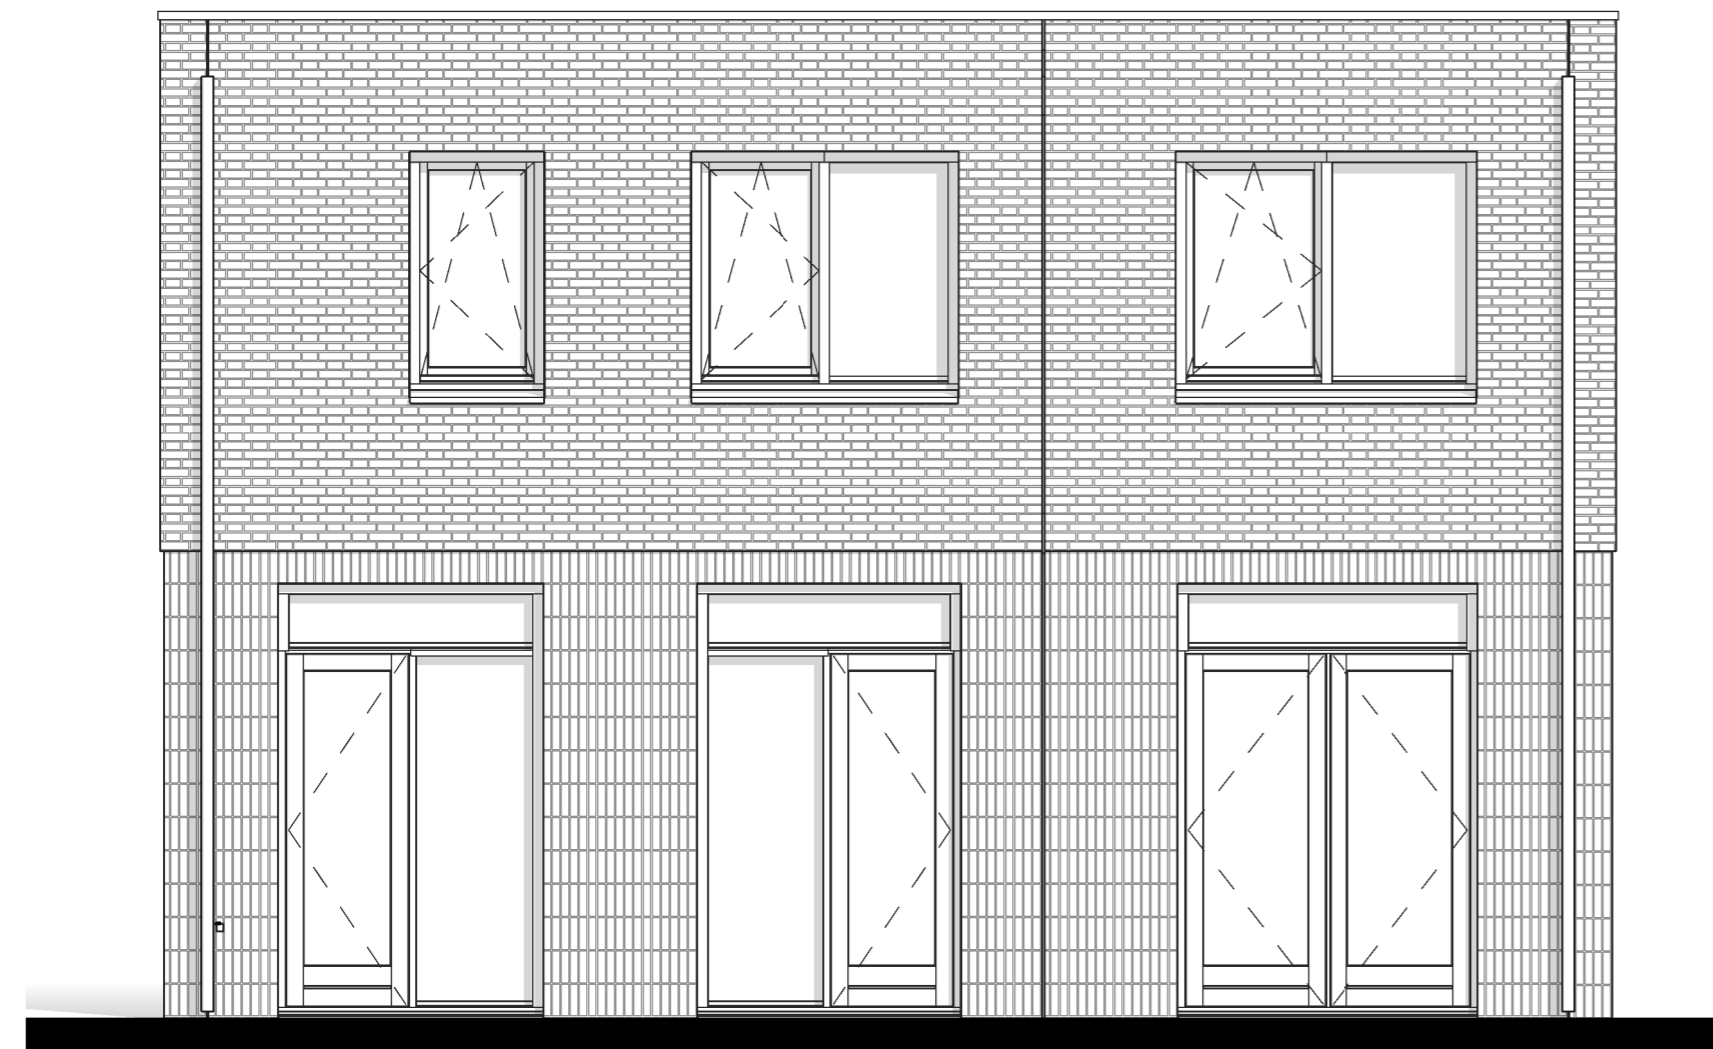

voorgevel

linker zijgevel

achtergevel

rechter zijgevel

Dura Vermeer Bouw Zuid West BV
 Rotterdam Airportplein 21
 3045 AP Rotterdam
 Postbus 1986
 3000 BZ Rotterdam
 Telefoon: (010) 280 85 00
 E-mail: dvb-zw@duravermeer.nl

tek. nr	: VK-201	fase	: 3b Verkoop
gezien	: FB	datum	: 12-06-2024
getekend	: AE/MG/DZ	gewijzigd	:
afmeting	: A2	wijzigingsnummer	:

project : **Museumkwartier_Blok 13_Type 7b**

onderdeel: **Gevels**

schaal
 1:50
 status
 definitief
 projectnummer
 R04917