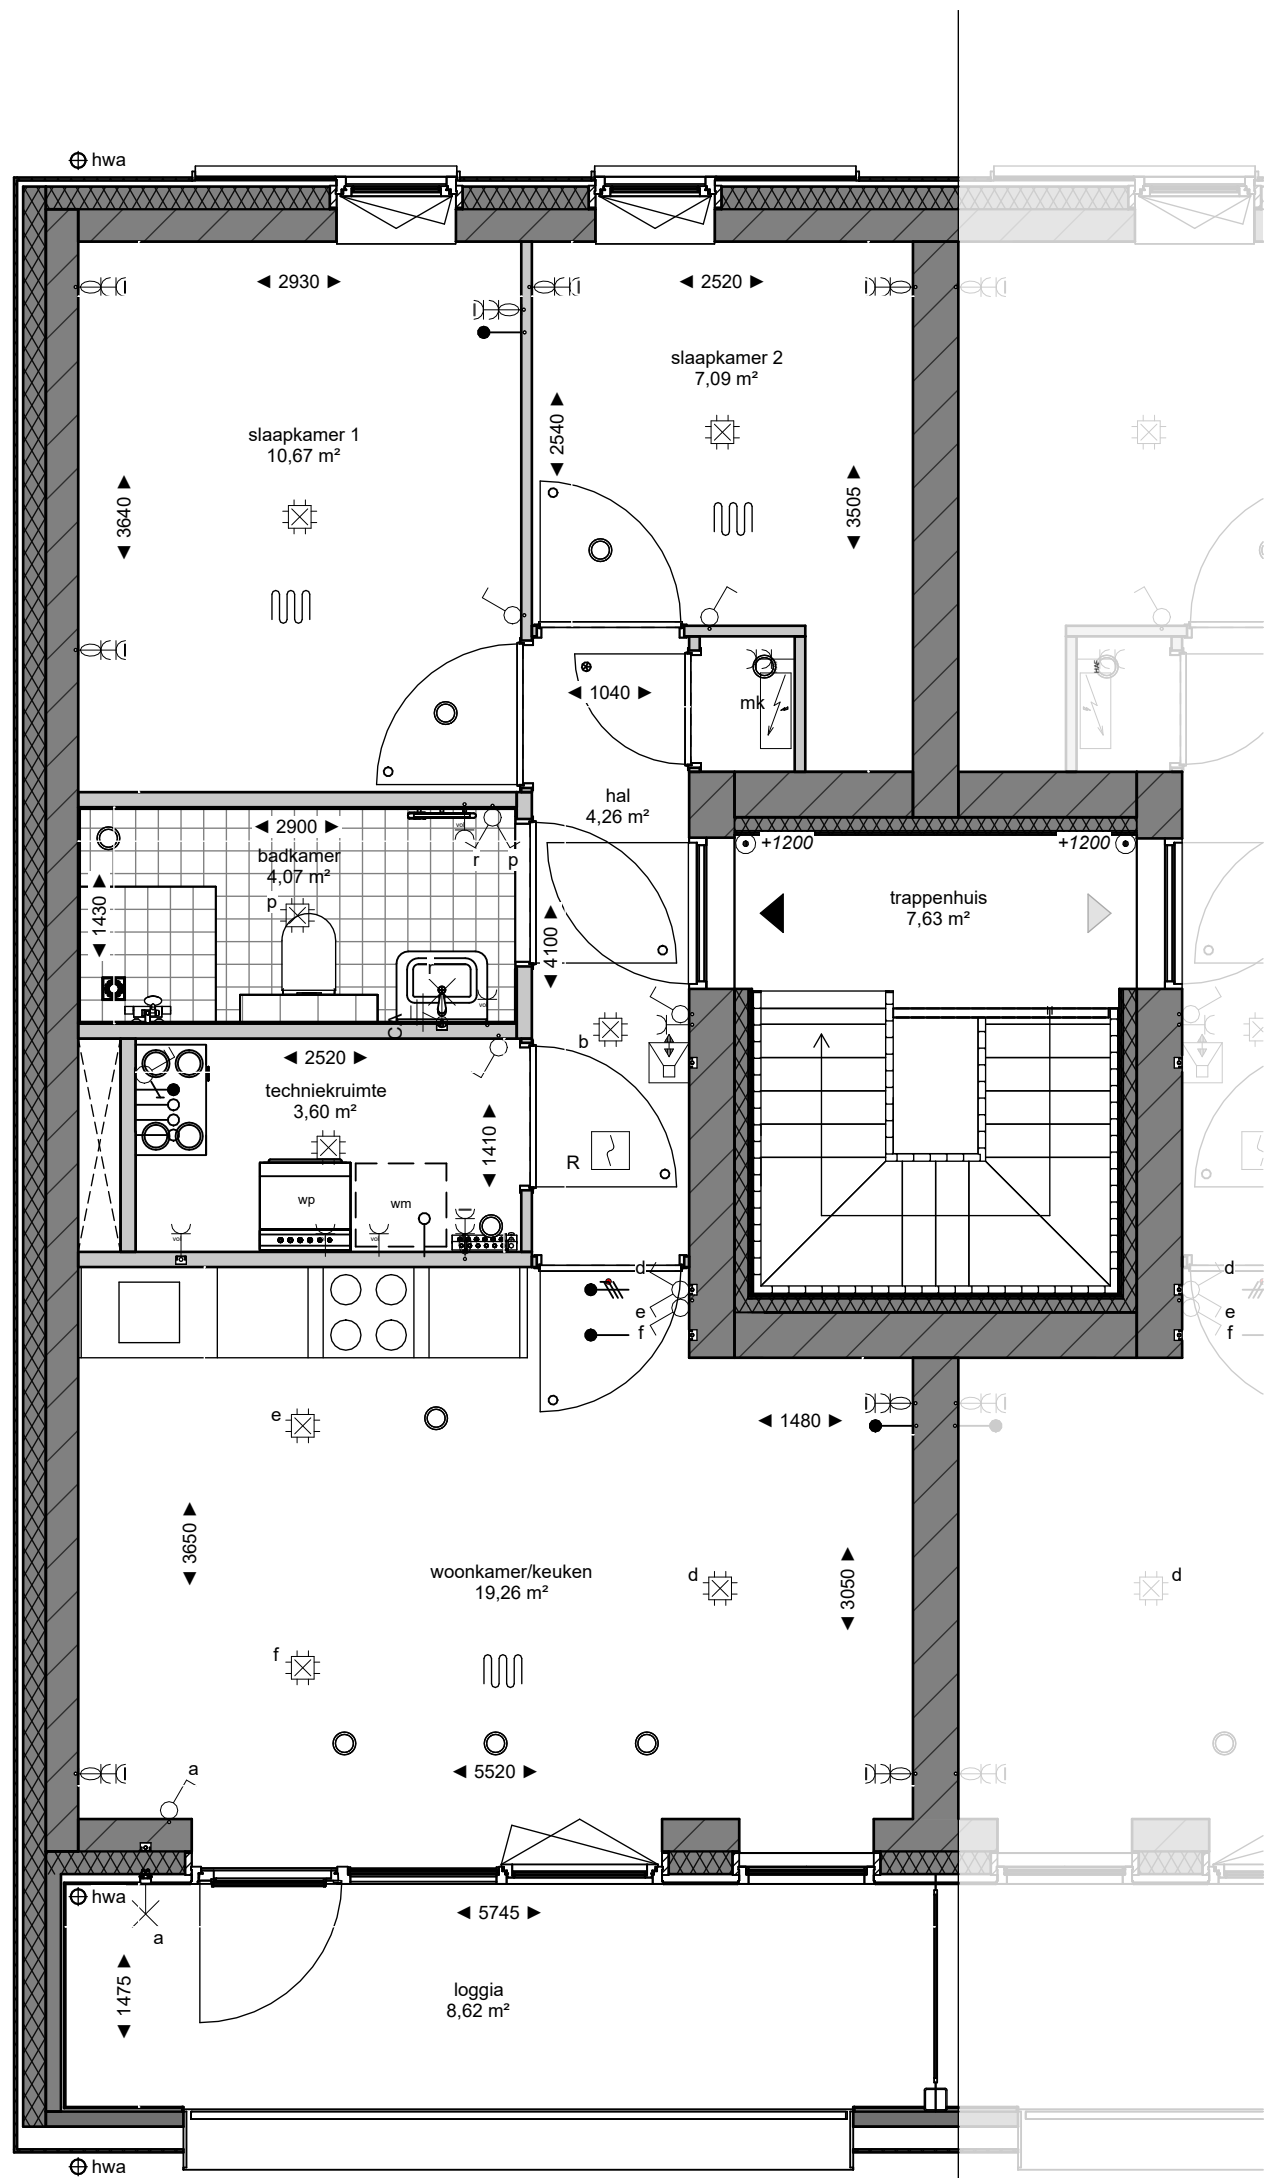

tek. nr	: VK-00	fase	: 3b Verkoop
gezien	: FB	datum	: 15-09-2023
getekend	: MG/AE/DZ	gewijzigd	:
afmeting	: A3	wijzigingsnummer	:

project : **Museumkwartier\_Blok 04\_Type 3a**

onderdeel: **Renvooi**

schaal  
n.v.t.  
status  
definitief  
projectnummer  
R04916

tek. nr	: VK-35-02	fase	: 3b Verkoop
gezien	: FB	datum	: 15-09-2023
getekend	: MG/AE/DZ	gewijzigd	:
afmeting	: A3	wijzigingsnummer	:

project : **Museumkwartier\_Blok 04\_Type 3a**  
 onderdeel: **2de verdieping bouwnummer 35**