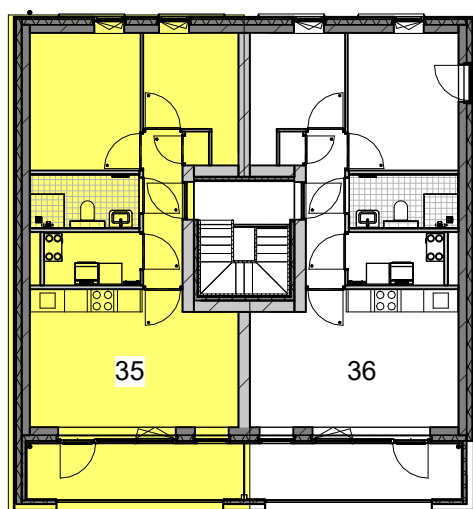

tek. nr	: VK-00	fase	: 3b Verkoop
gezien	: FB	datum	: 15-09-2023
getekend	: MG/AE/DZ	gewijzigd	:
afmeting	: A3	wijzigingsnummer	:

project : **Museumkwartier\_Blok 04\_Type 3a**

onderdeel: **Renvooi**

schaal  
n.v.t.  
status  
definitief  
projectnummer  
R04916