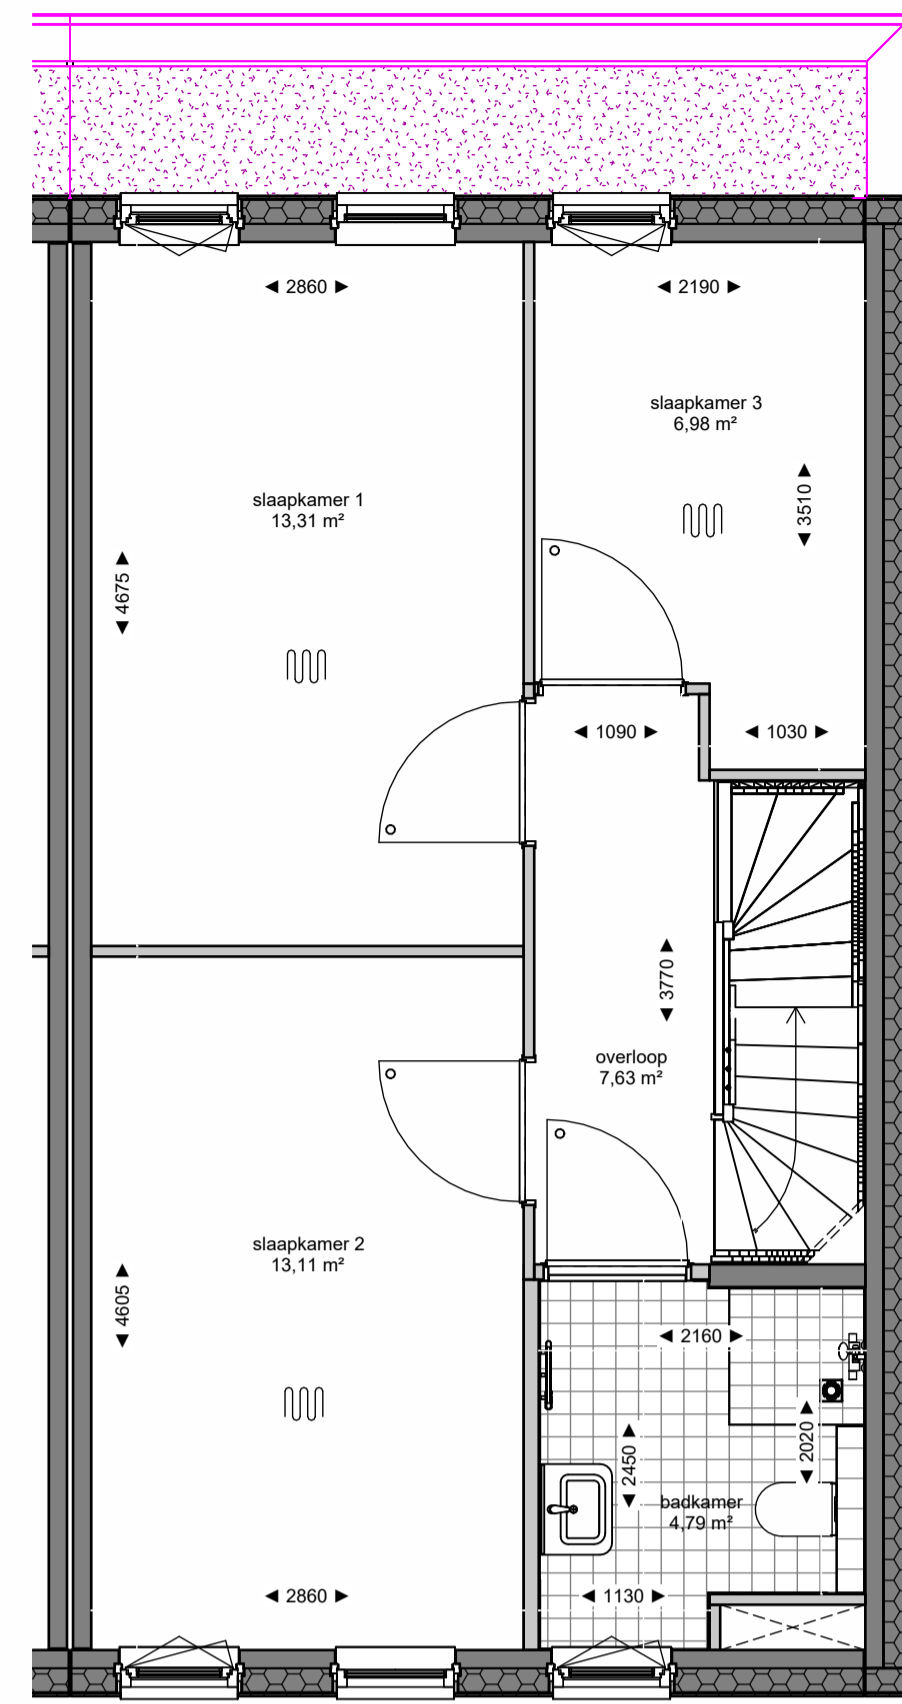

Begane grond

1e verdieping

2e verdieping

voorgevel

achtergevel

rechter zijgevel

**DURAVERMEER**  
*Waarhuizen van ambities*  
 Dura Vermeer Bouw Zuid West BV  
 Rotterdam Airportplein 21  
 3045 AP Rotterdam  
 Postbus 1986  
 3000 BZ Rotterdam  
 Telefoon: (010) 280 85 00  
 E-mail: dvb-zw@duravermeer.nl

tek. nr. : <b>VK-081</b>	fase : <b>3b Verkoop</b>
gezien : FB	datum : 08-09-2023
getekend : AE	getekend :
afmeting : A1	wijzigingsnummer :
project : <b>Museumkwartier_Blok 12_Type 6 en 7A</b>	status : Concept
onderdeel: <b>Optie uitbouw 1200 - bnr 81</b>	projectnummer : R04917