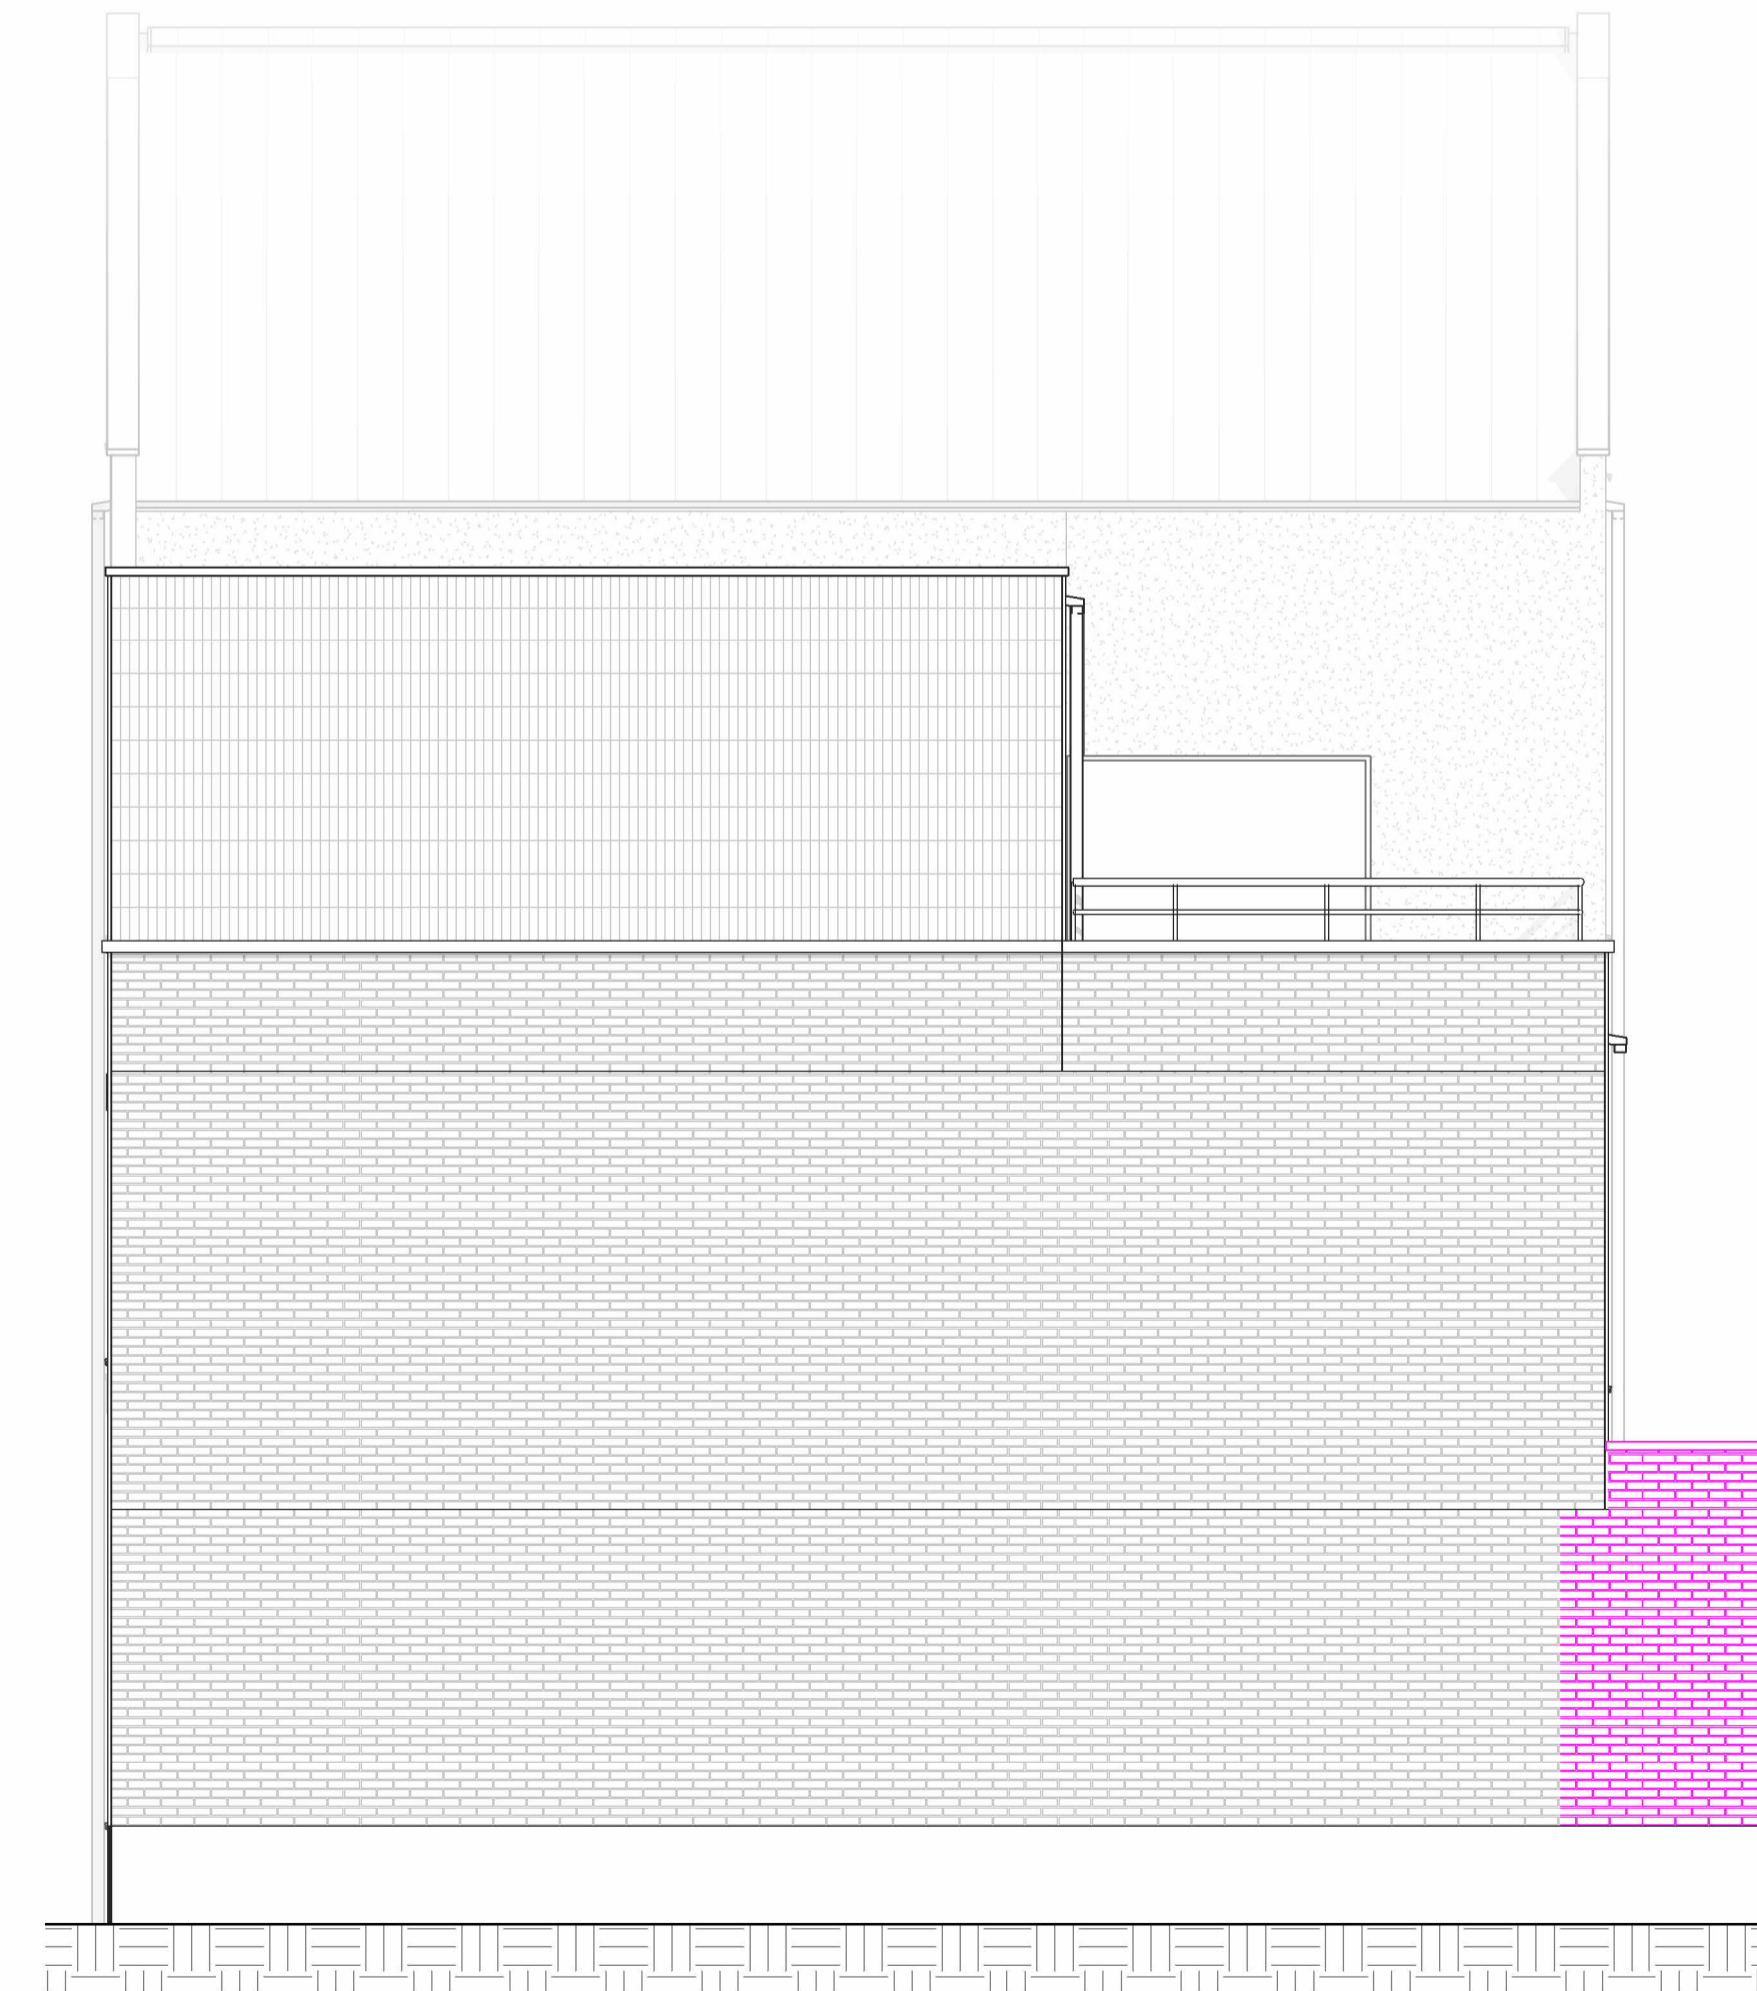

Begane grond

1e verdieping

2e verdieping

voorgevel

achtergevel

rechter zijgevel

**DURAVERMEER**  
*Waarhuizen van ambities*  
 Dura Vermeer Bouw Zuid West BV  
 Rotterdam Airportplein 21  
 3045 AP Rotterdam  
 Postbus 1986  
 3000 BZ Rotterdam  
 Telefoon: (010) 280 85 00  
 E-mail: dvb-zw@duravermeer.nl

tek. nr. : <b>VK-081</b>	fase : <b>3b Verkoop</b>
gezien : FB	datum : 08-09-2023
getekend : AE	getekend :
afmeting : A1	wijzigingsnummer :
project : <b>Museumkwartier_Blok 12_Type 6 en 7A</b>	status : Concept
onderdeel: <b>Optie uitbouw 1200 - bnr 81</b>	projectnummer : R04917