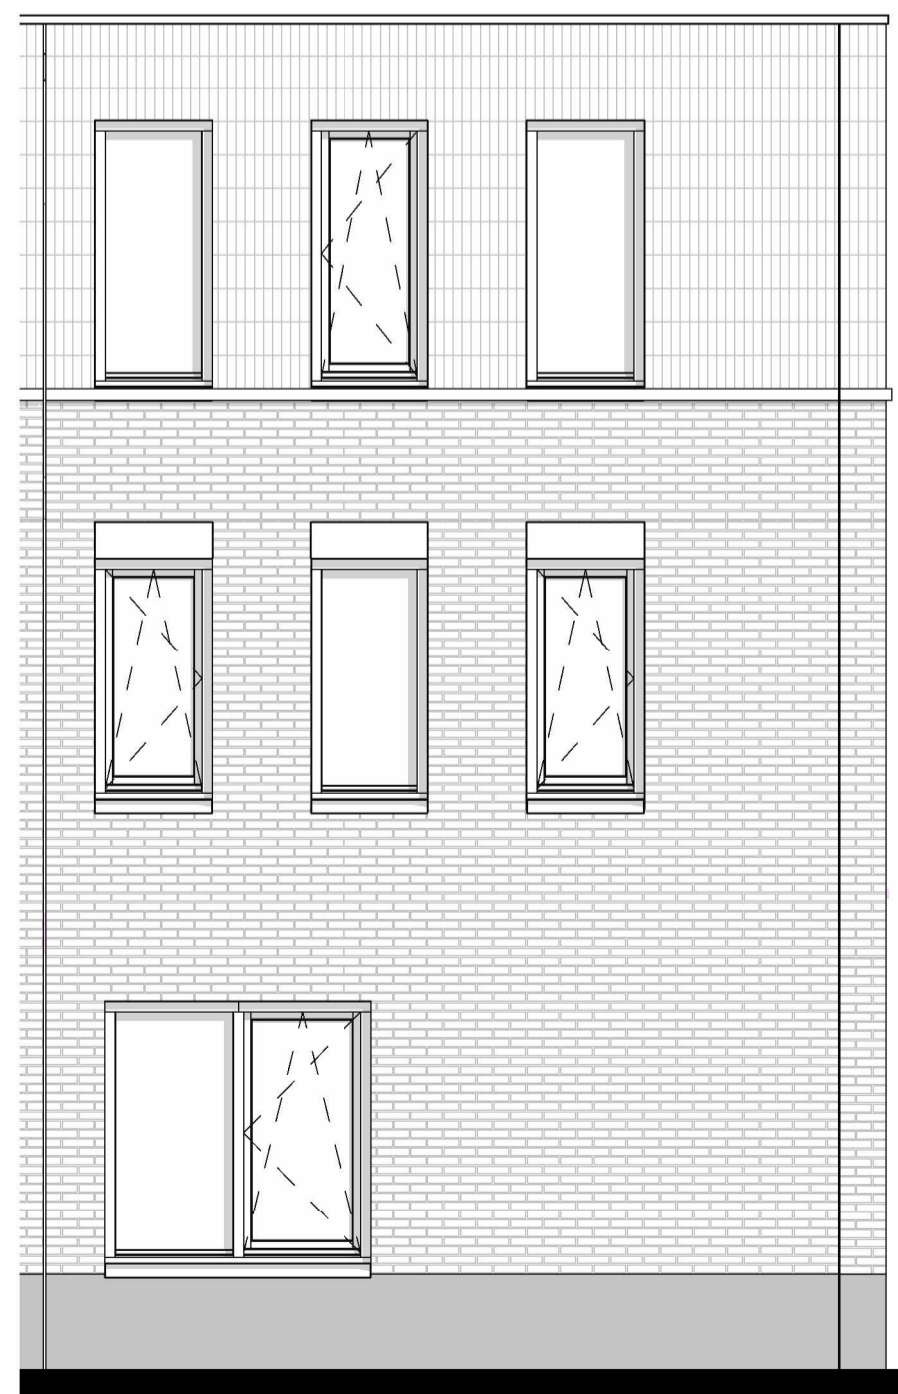

Begane grond

1e verdieping

2e verdieping

voorgevel

achtergevel

rechter zijgevel

**DURAVERMEER**  
*Waarhuizen van ambities*  
 Dura Vermeer Bouw Zuid West BV  
 Rotterdam Airportplein 21  
 3045 AP Rotterdam  
 Postbus 1986  
 3000 BZ Rotterdam  
 Telefoon: (010) 280 85 00  
 E-mail: dvb-zw@duravermeer.nl

tek. nr. : <b>VK-081</b>	fase : <b>3b Verkoop</b>
gezien : FB	datum : 08-09-2023
getekend : AE	getekend :
afmeting : A1	wijzigingsnummer :
project : <b>Museumkwartier_Blok 12_Type 6 en 7A</b>	status : Concept
onderdeel: <b>Optie uitbouw 1200 - bnr 81</b>	projectnummer : R04917