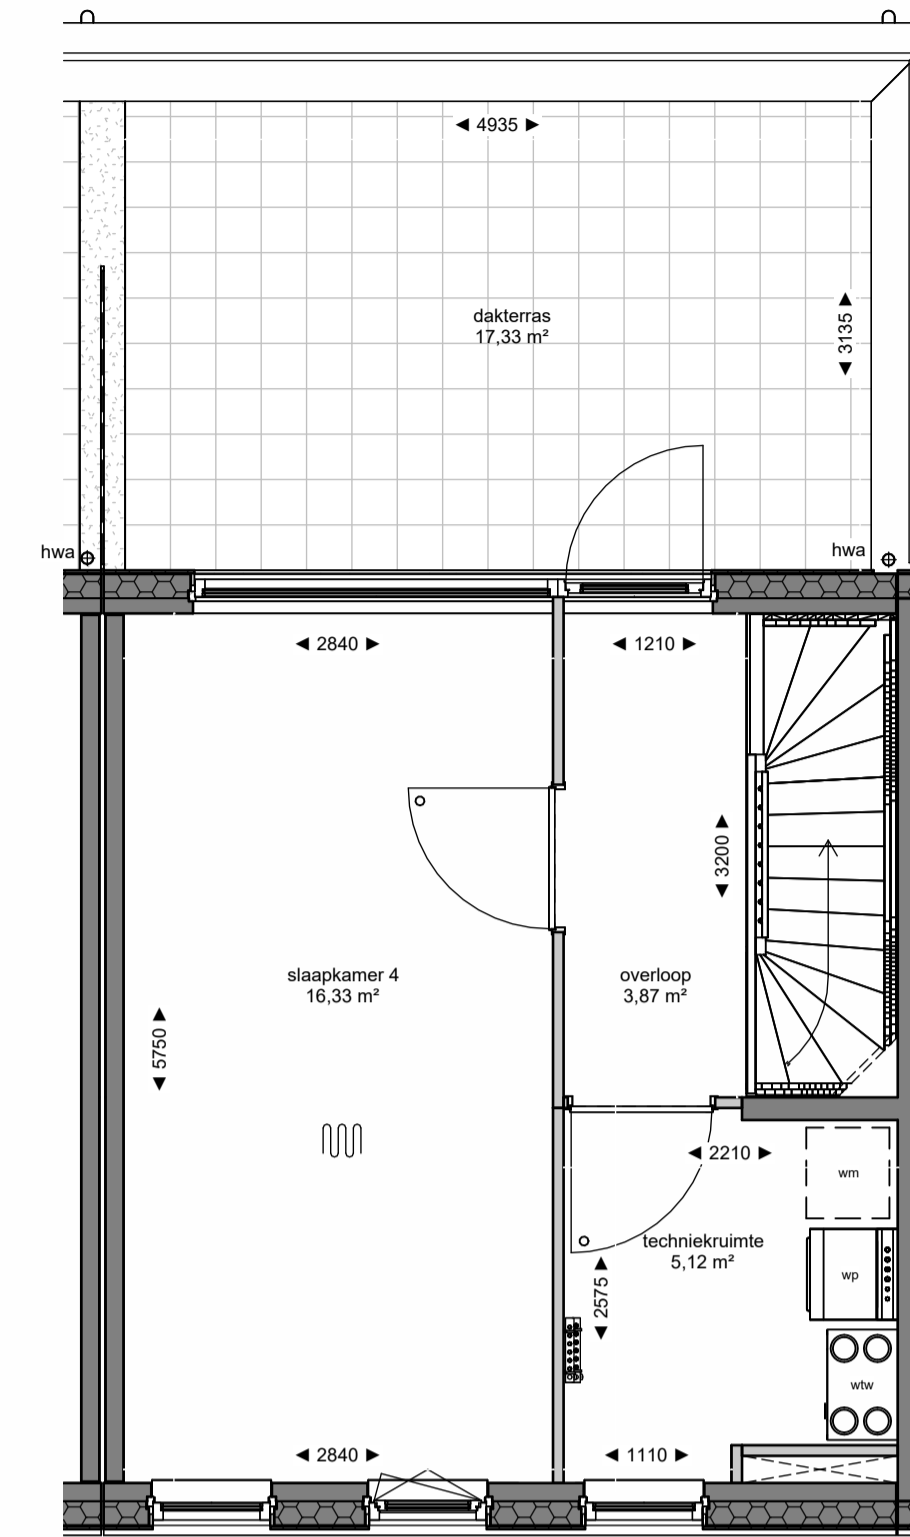

Begane grond

1e verdieping

2e verdieping

voorgevel

achtergevel

rechter zijgevel

**DURAVERMEER**  
*Waarhuizen van ambities*  
 Dura Vermeer Bouw Zuid West BV  
 Rotterdam Airportplein 21  
 3045 AP Rotterdam  
 Postbus 1986  
 3000 BZ Rotterdam  
 Telefoon: (010) 280 85 00  
 E-mail: dvb-zw@duravermeer.nl

tek. nr. : <b>VK-081</b>	fase : <b>3b Verkoop</b>
gezien : FB	datum : 08-09-2023
getekend : AE	getekend :
afmeting : A1	wijzigingsnummer :
project : <b>Museumkwartier_Blok 12_Type 6 en 7A</b>	status : Concept
onderdeel: <b>Optie uitbouw 1200 - bnr 81</b>	projectnummer : R04917