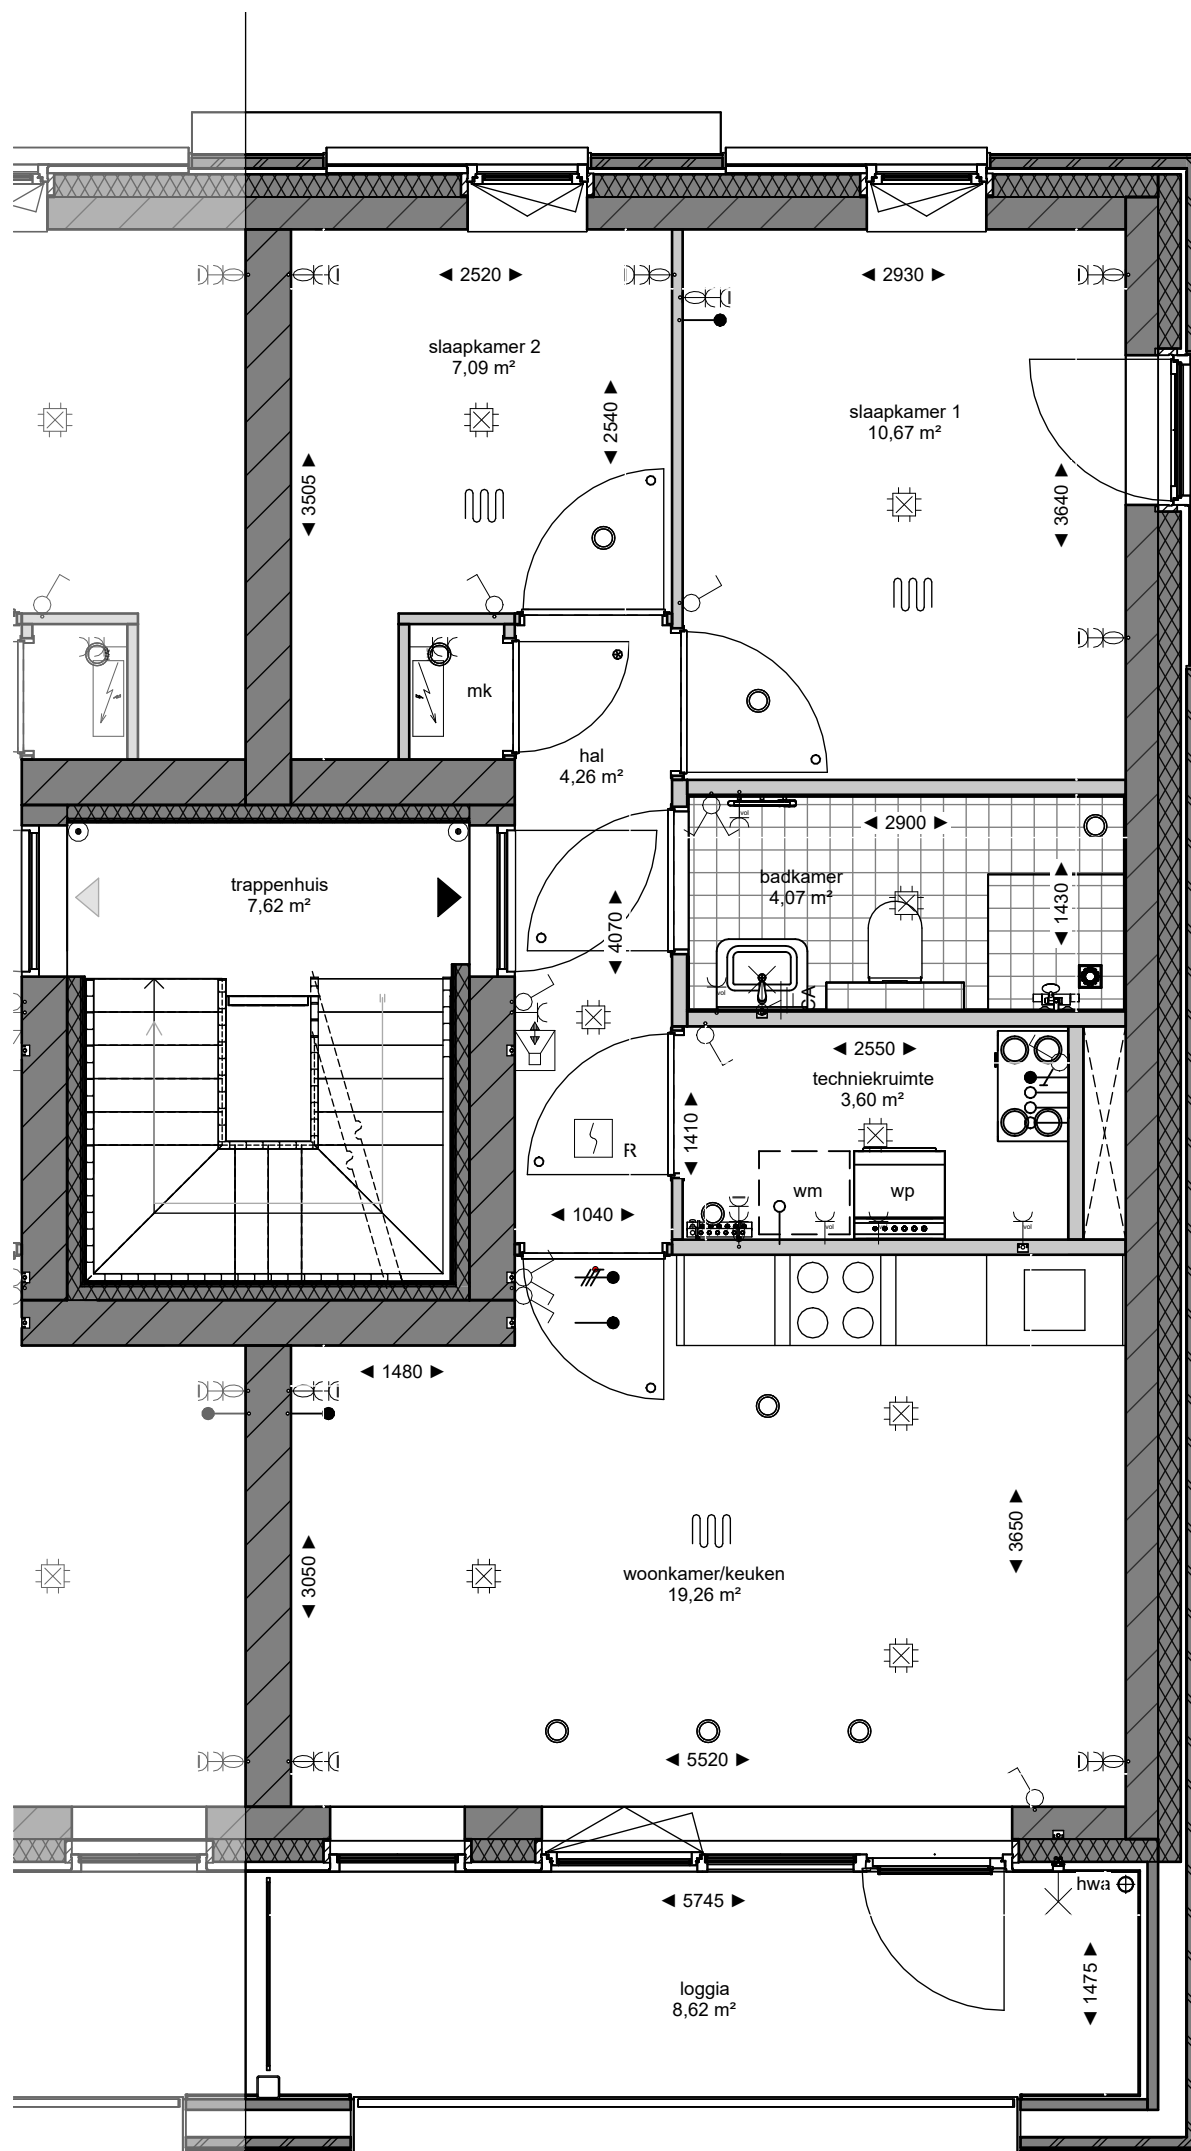

bouwkundig

KK	koelkast opstelplaats	a.s.p.	aansluitpunt
WM	wasmachine opstelplaats	wtw	warmte-terug-win installatie
WD	wasdroger opstelplaats	mv	mechanische ventilatie
WPU	warmtepomp	hwa	hemelwaterafvoer
PV	zonnecollectoren	○	binnendeurkozijn met bovenlicht
		⊗	binnendeurkozijn met bovenlicht, dicht paneel
	luik kruipruimte	▲	entree

tek. nr	: VK-00	fase	: 3b Verkoop
gezien	: FB	datum	: 15-09-2023
getekend	: MG/AE/DZ	gewijzigd	:
afmeting	: A3	wijzigingsnummer	:

project : **Museumkwartier_Blok 07_Type 3a**

onderdeel: **Renvooi**

schaal
n.v.t.
status
definitief
projectnummer
R04916