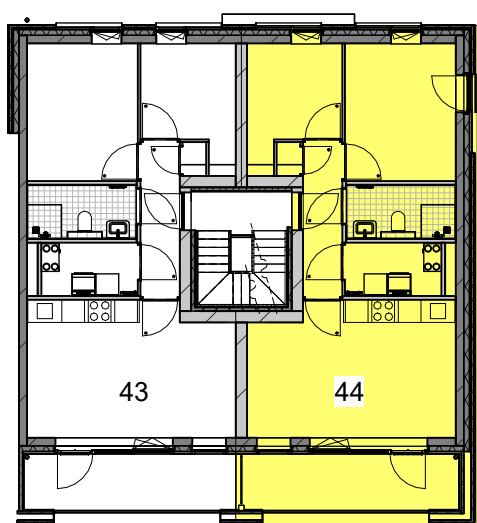

tek. nr	: VK-00	fase	: 3b Verkoop
gezien	: FB	datum	: 15-09-2023
getekend	: MG/AE/DZ	gewijzigd	:
afmeting	: A3	wijzigingsnummer	:

project : **Museumkwartier_Blok 07_Type 3a**

onderdeel: **Renvooi**

schaal
n.v.t.
status
definitief
projectnummer
R04916