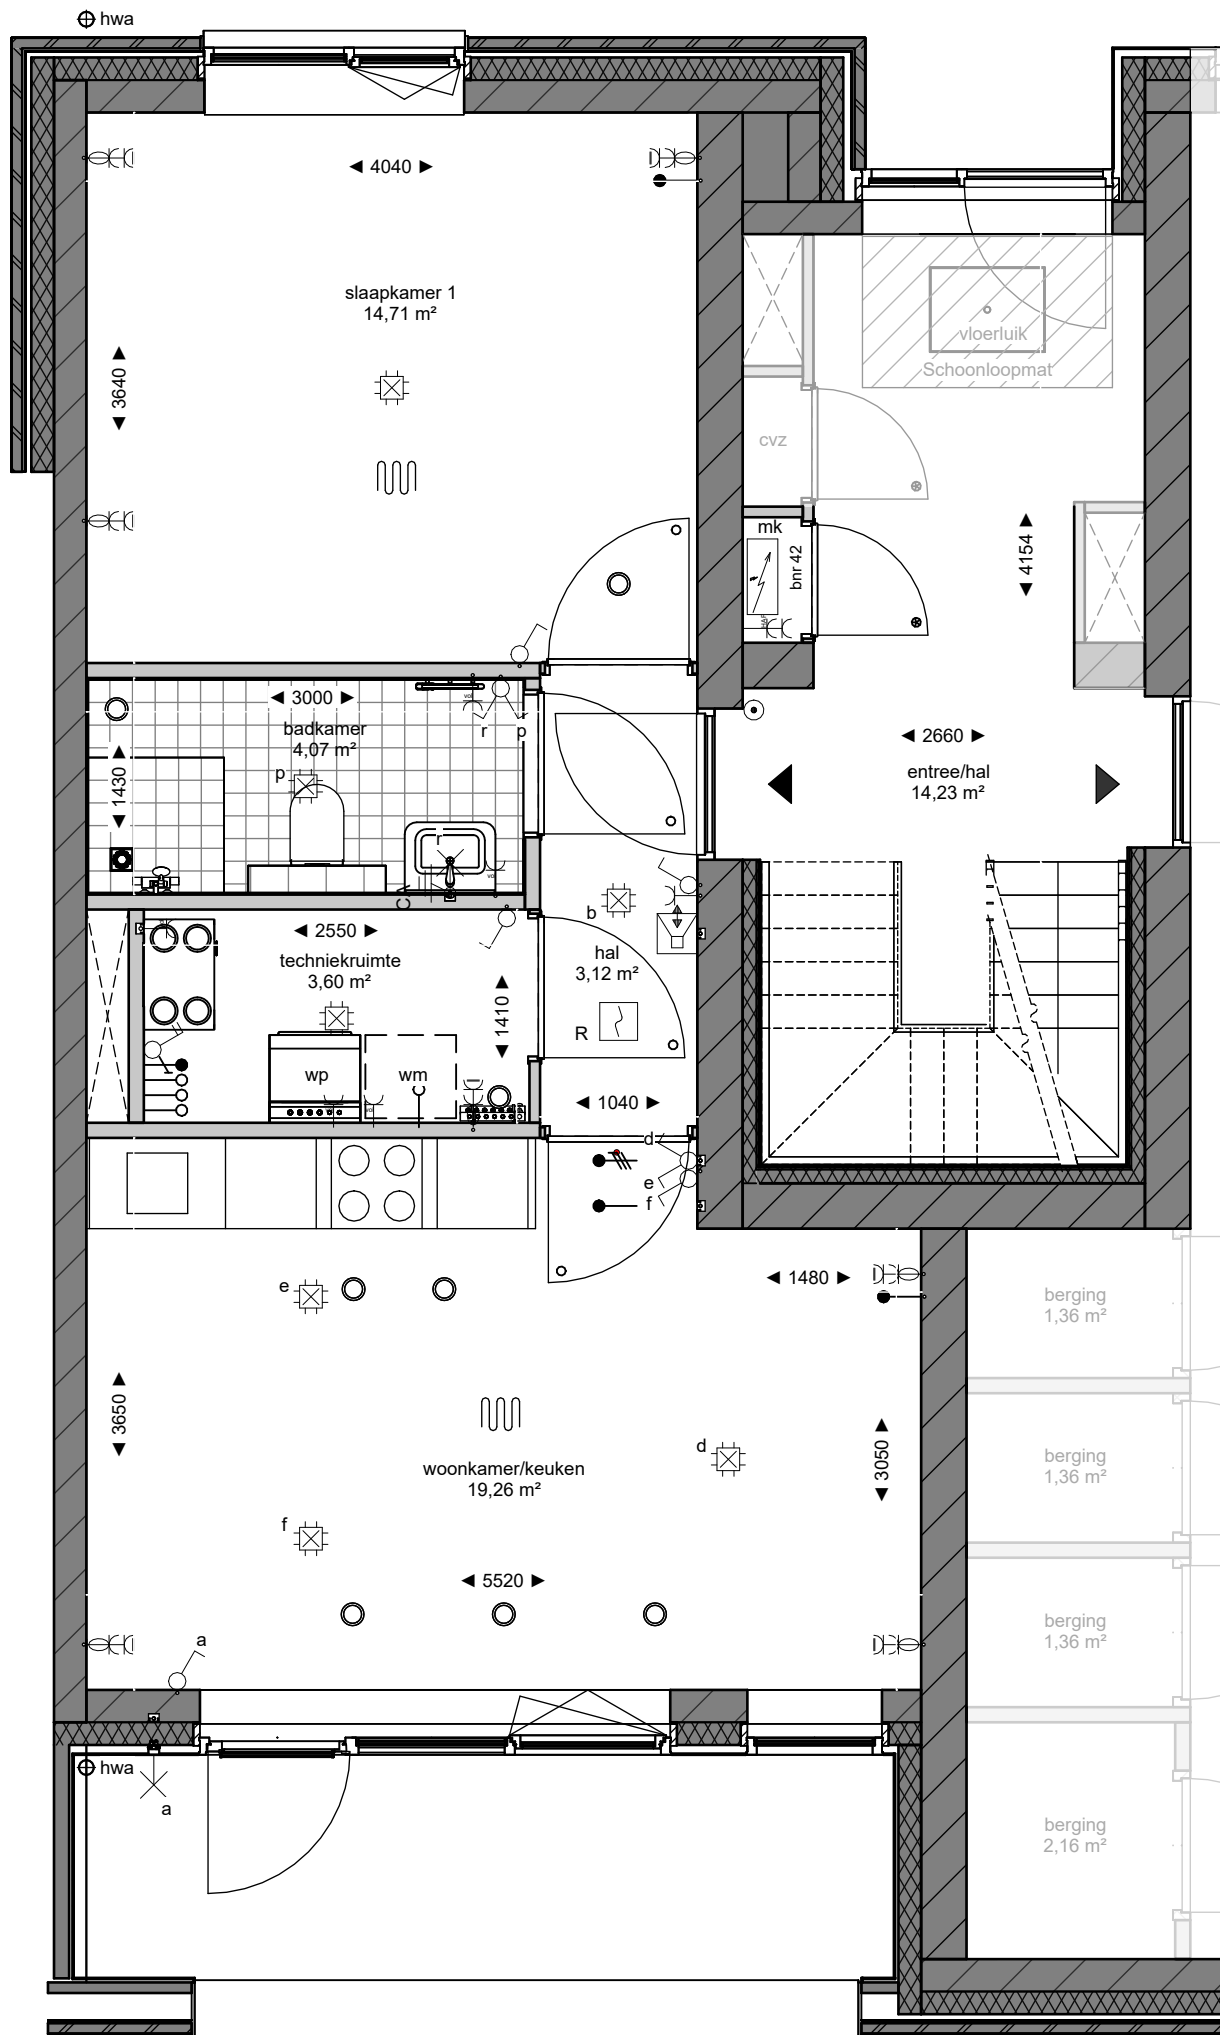

bouwkundig

KK	koelkast opstelplaats	a.s.p.	aansluitpunt
WM	wasmachine opstelplaats	wtw	warmte-terug-win installatie
WD	wasdroger opstelplaats	mv	mechanische ventilatie
WPU	warmtepomp	hwa	hemelwaterafvoer
PV	zonnecollectoren	○	binnendeurkozijn met bovenlicht
		⊗	binnendeurkozijn met bovenlicht, dicht paneel
	luik kruipruimte	▲	entree

tek. nr	: VK-00	fase	: 3b Verkoop
gezien	: FB	datum	: 15-09-2023
getekend	: MG/AE/DZ	gewijzigd	:
afmeting	: A3	wijzigingsnummer	:

project : **Museumkwartier_Blok 07_Type 3a**

onderdeel: **Renvooi**

schaal
n.v.t.
status
definitief
projectnummer
R04916