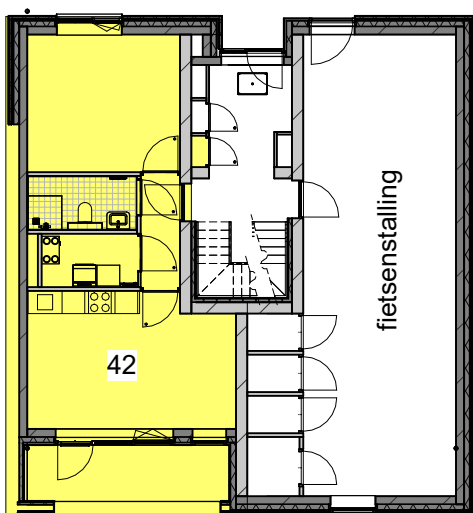

tek. nr	: VK-00	fase	: 3b Verkoop
gezien	: FB	datum	: 15-09-2023
getekend	: MG/AE/DZ	gewijzigd	:
afmeting	: A3	wijzigingsnummer	:

project : **Museumkwartier_Blok 07_Type 3a**

onderdeel: **Renvooi**

schaal
n.v.t.
status
definitief
projectnummer
R04916