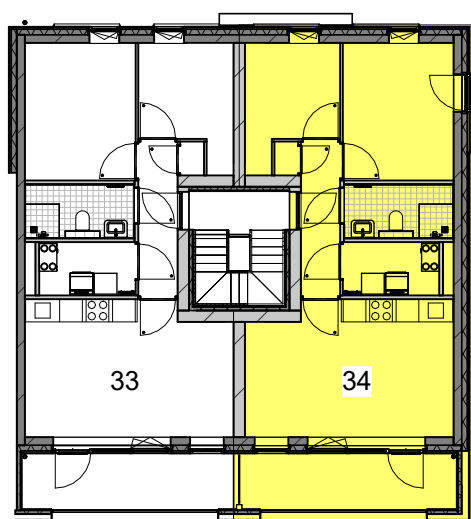

tek. nr	: VK-00	fase	: 3b Verkoop
gezien	: FB	datum	: 15-09-2023
getekend	: MG/AE/DZ	gewijzigd	:
afmeting	: A3	wijzigingsnummer	:

project : **Museumkwartier\_Blok 04\_Type 3a**

onderdeel: **Renvooi**

schaal  
n.v.t.  
status  
definitief  
projectnummer  
R04916