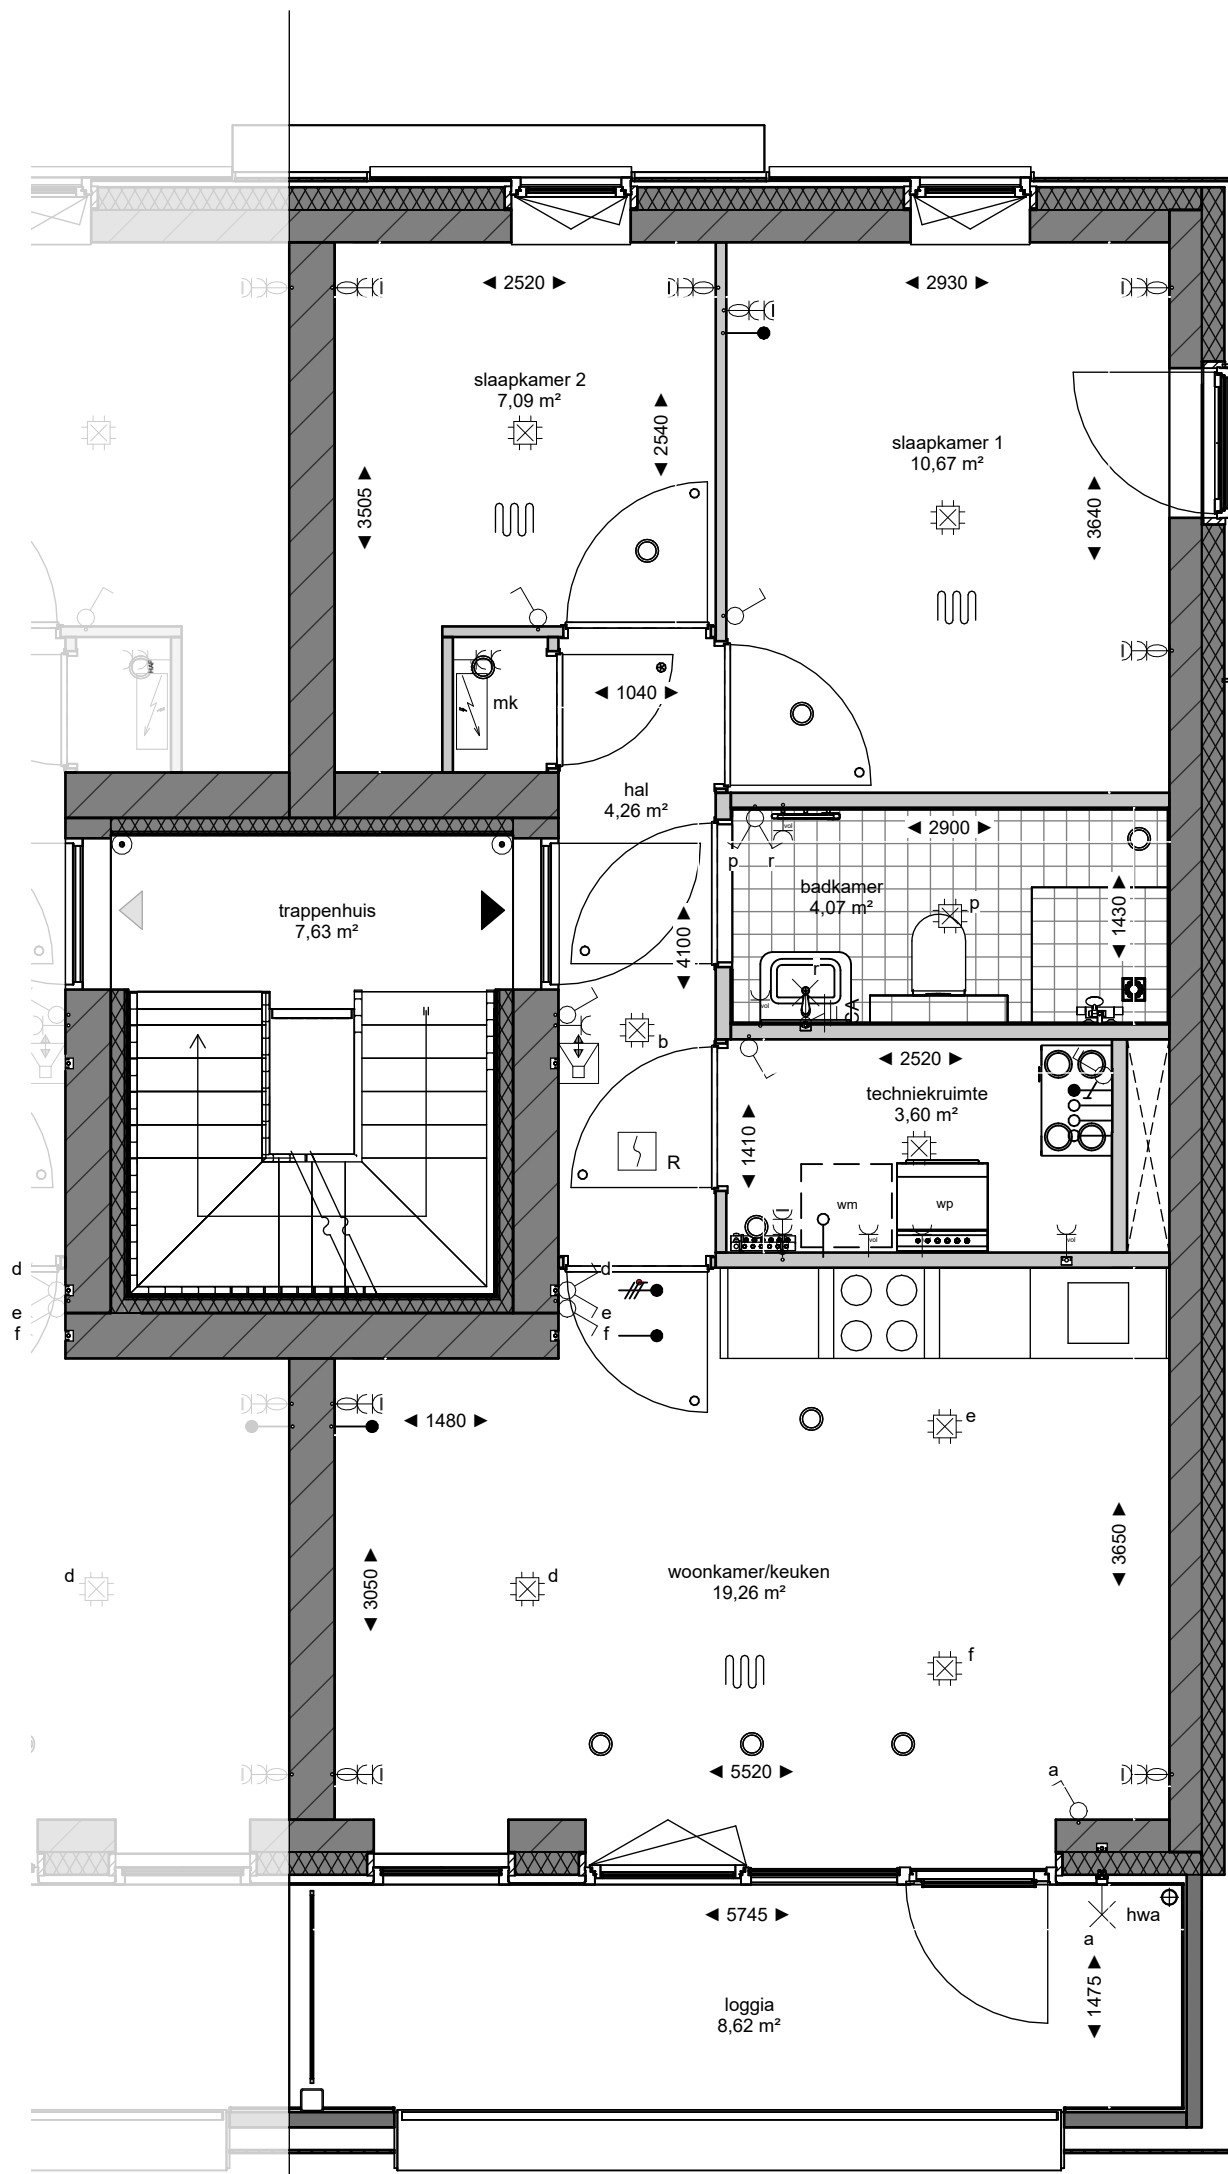

Dura Vermeer Bouw Zuid West BV

Rotterdam Airportplein 21
3045 AP Rotterdam
Postbus 1986
3000 BZ Rotterdam
Telefoon: (010) 280 85 00
E-mail: dvb-zw@duravermeer.nl

tek. nr : **VK-34-01** fase : **3b Verkoop**

gezien : FB datum : 15-09-2023

getekend : MG/AE/DZ

gewijzigd :

afmeting : A3

wijzigingsnummer :

project : **Museumkwartier_Blok 04_Type 3a**

onderdeel: **1ste verdieping bouwnummer 34**

schaal
1:50
status
definitief
projectnummer
R04916