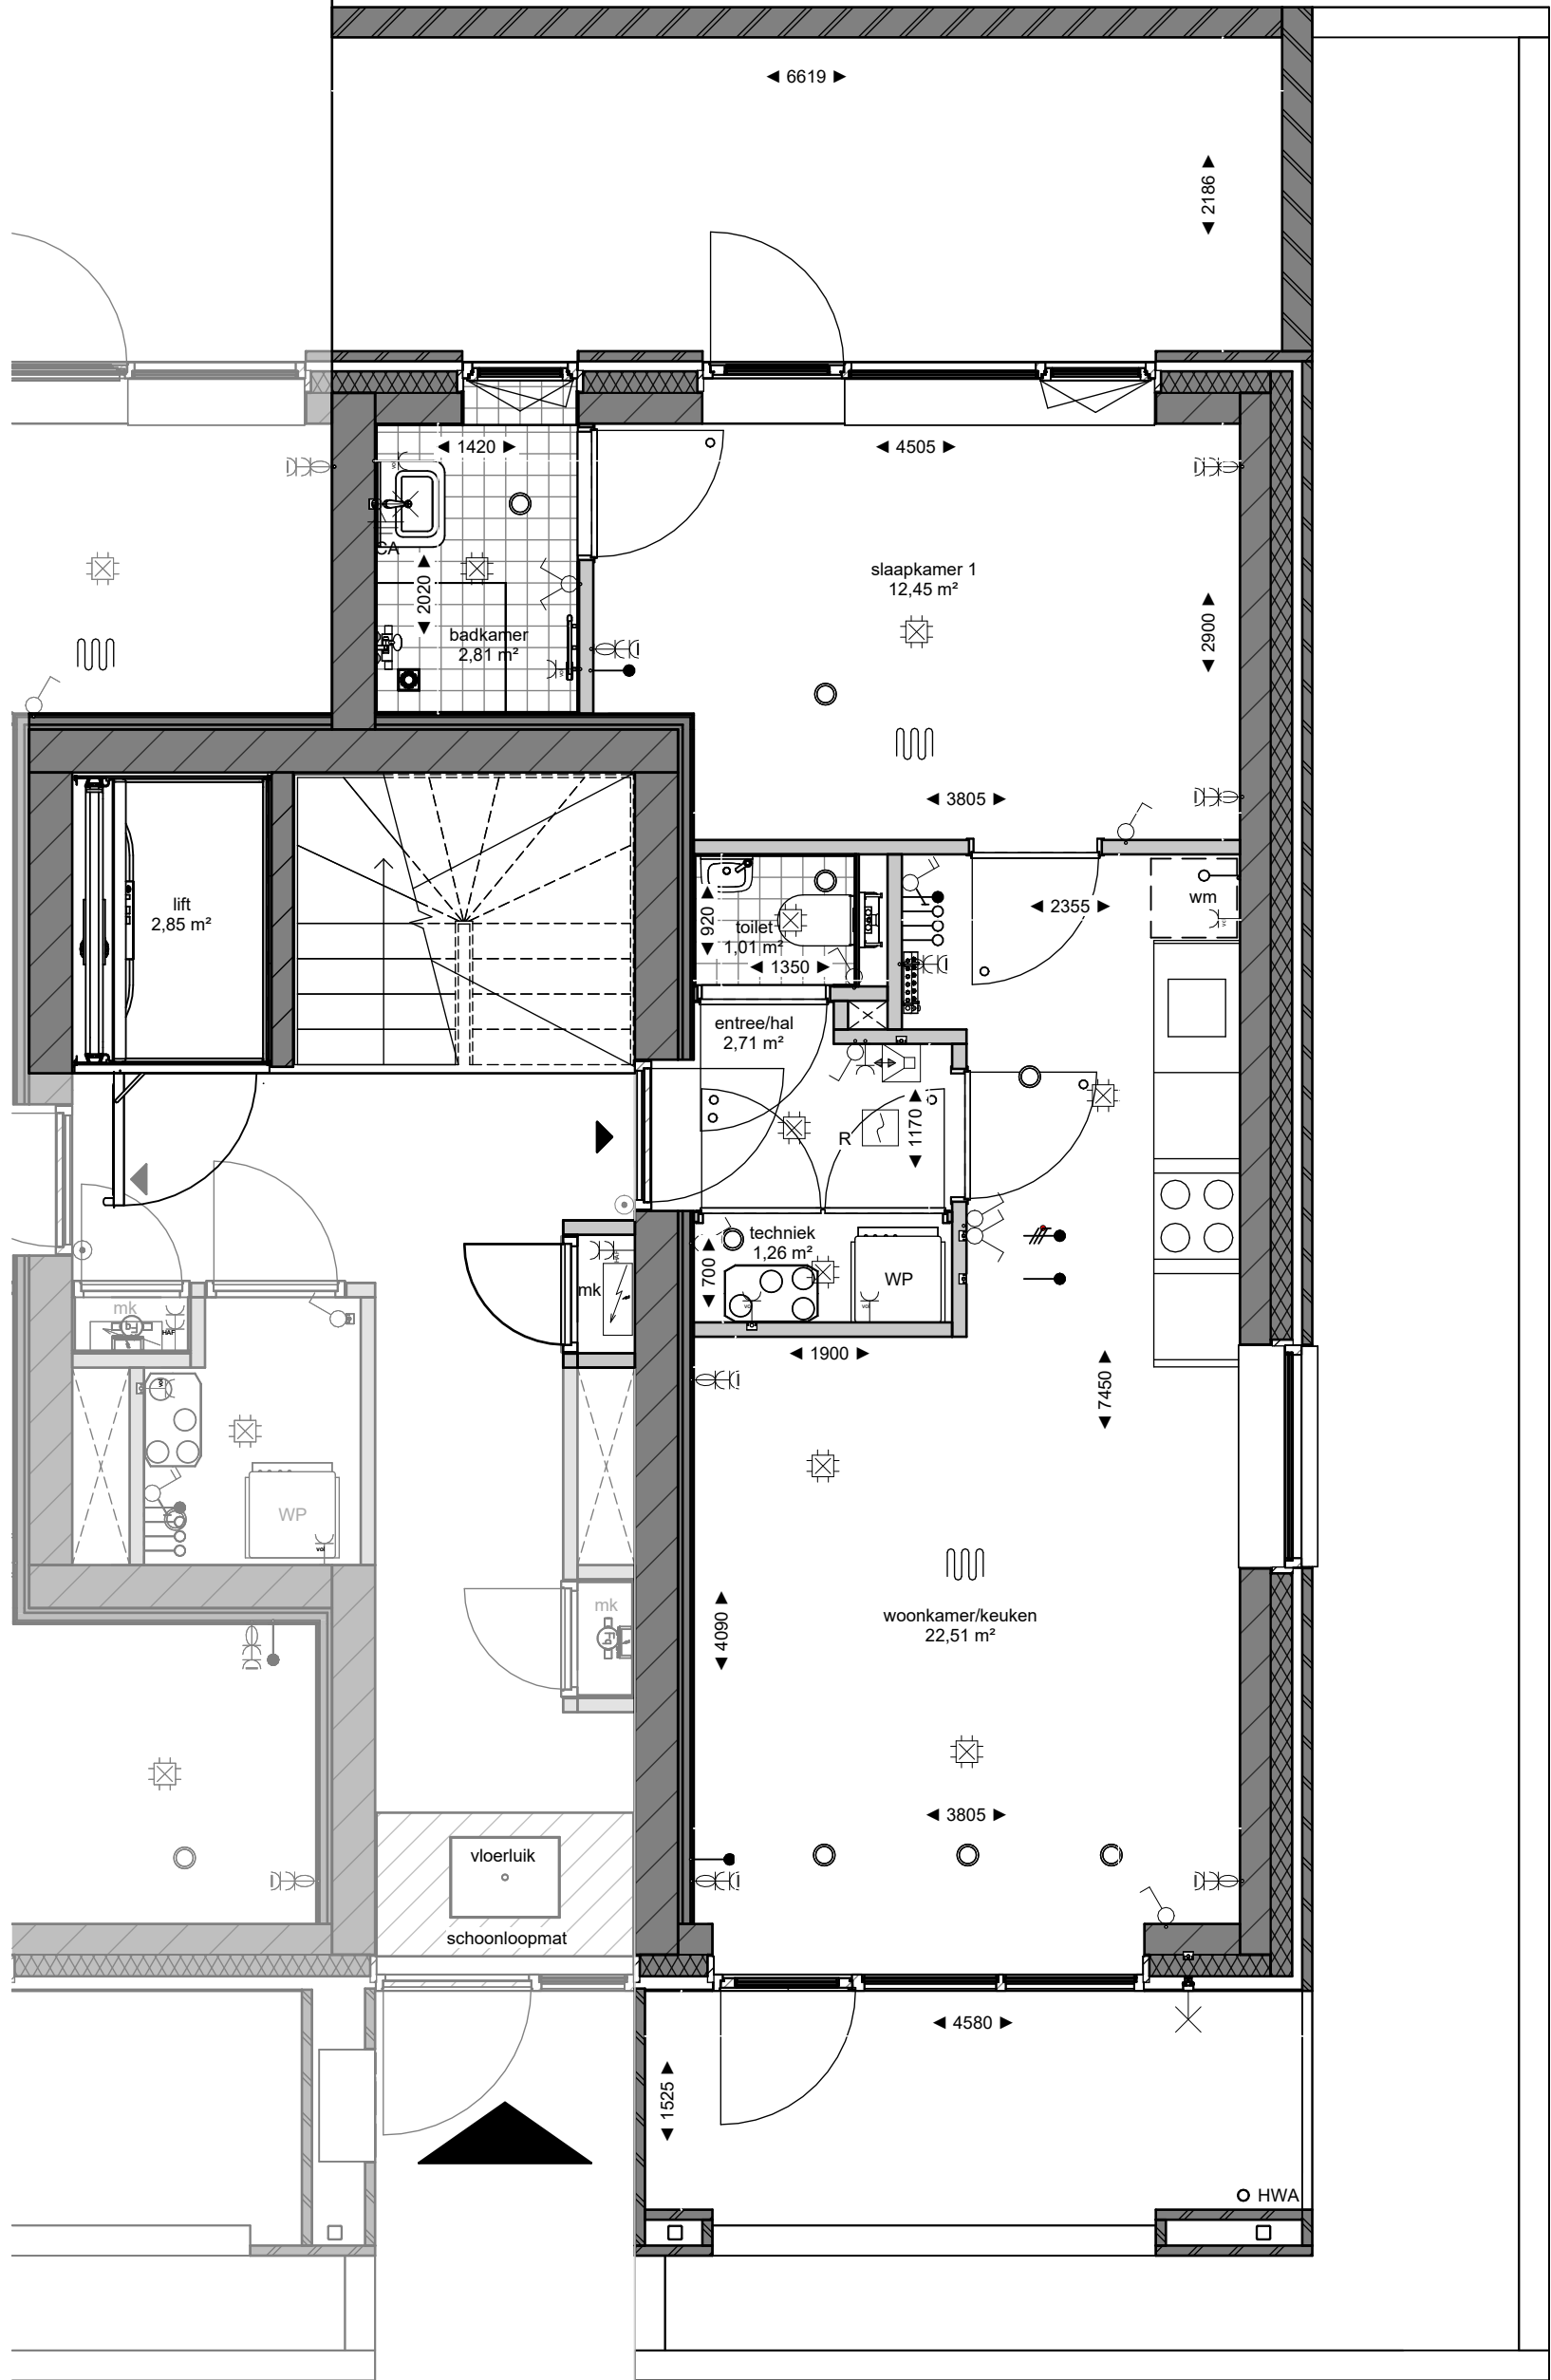

Dura Vermeer Bouw Zuid West BV
Rotterdam Airportplein 21
3045 AP Rotterdam
Postbus 1986
3000 BZ Rotterdam
Telefoon: (010) 280 85 00
E-mail: dvb-zw@duravermeer.nl

tek. nr : **VK-56-00** fase : **3b Verkoop**

gezien : FB datum : 15-09-2023

getekend : PK/AE

gewijzigd :

afmeting : A3

wijzigingsnummer :

project : **Museumkwartier_Blok 09_Type 3b**

onderdeel: **Begane grond bouwnummer 56**

schaal
1:50
status
Definitief
projectnummer
4916