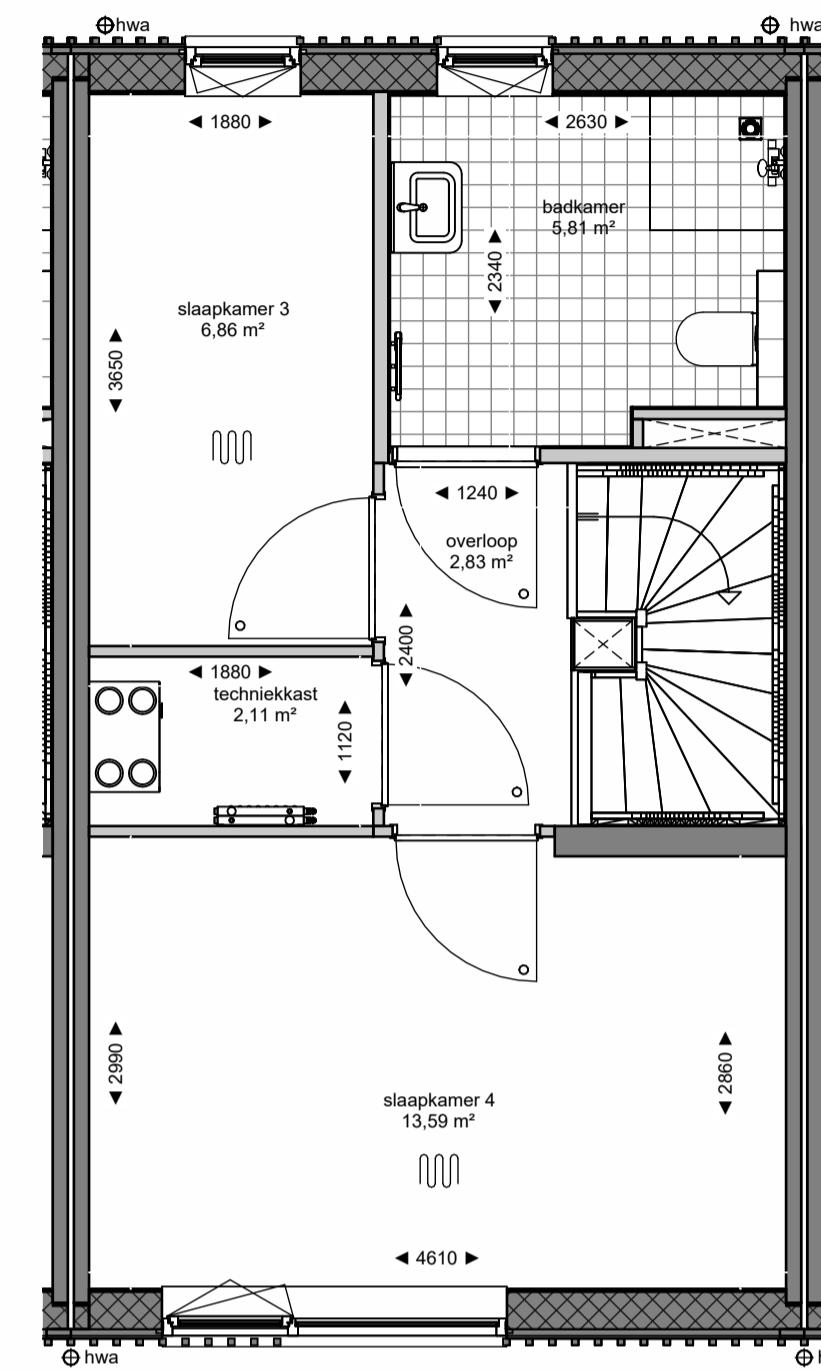

Begane grond

1e verdieping

2e verdieping

voorgevel

achtergevel

**DURAVERMEER**  
*Waar maken van ambities*  
 Dura Vermeer Bouw Zuid West BV  
 Rotterdam Airportplein 21  
 3045 AP Rotterdam  
 Postbus 1986  
 3000 BZ Rotterdam  
 Telefoon: (010) 280 85 00  
 E-mail: dvb-zw@duravermeer.nl

tek. nr. : <b>VK-064</b>	fase : <b>3b Verkoop</b>
gezien : FB	datum : 08-09-2023
getekend : AE	getekend :
afmeting : A1	wijzigingsnummer :
project : <b>Museumkwartier_Blok 08_Type 4</b>	status : <b>Concept</b>
onderdeel: <b>Optie uitbouw 1200 - bnr 64</b>	projectnummer : <b>R04916</b>