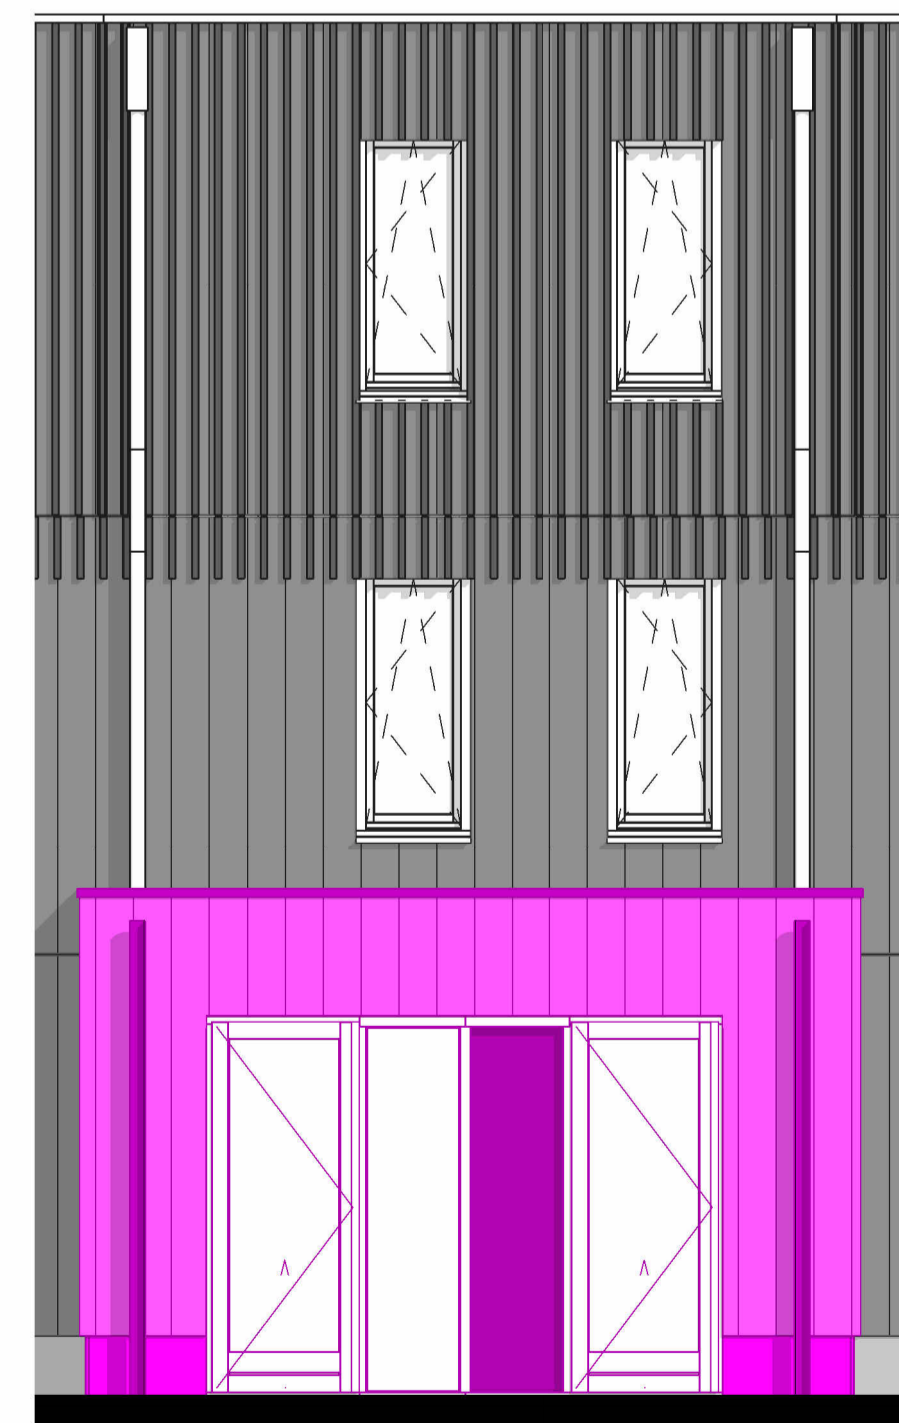

Begane grond

1e verdieping

2e verdieping

voorgevel

achtergevel

**DURAVERMEER**  
*Waar maken van ambities*  
 Dura Vermeer Bouw Zuid West BV  
 Rotterdam Airportplein 21  
 3045 AP Rotterdam  
 Postbus 1986  
 3000 BZ Rotterdam  
 Telefoon: (010) 280 85 00  
 E-mail: dvb-zw@duravermeer.nl

tek. nr. : <b>VK-064</b>	fase : <b>3b Verkoop</b>
gezien : FB	datum : 08-09-2023
getekend : AE	getekend :
afmeting : A1	wijzigingsnummer :
project : <b>Museumkwartier_Blok 08_Type 4</b>	status : <b>Concept</b>
onderdeel: <b>Optie uitbouw 1200 - bnr 64</b>	projectnummer : <b>R04916</b>