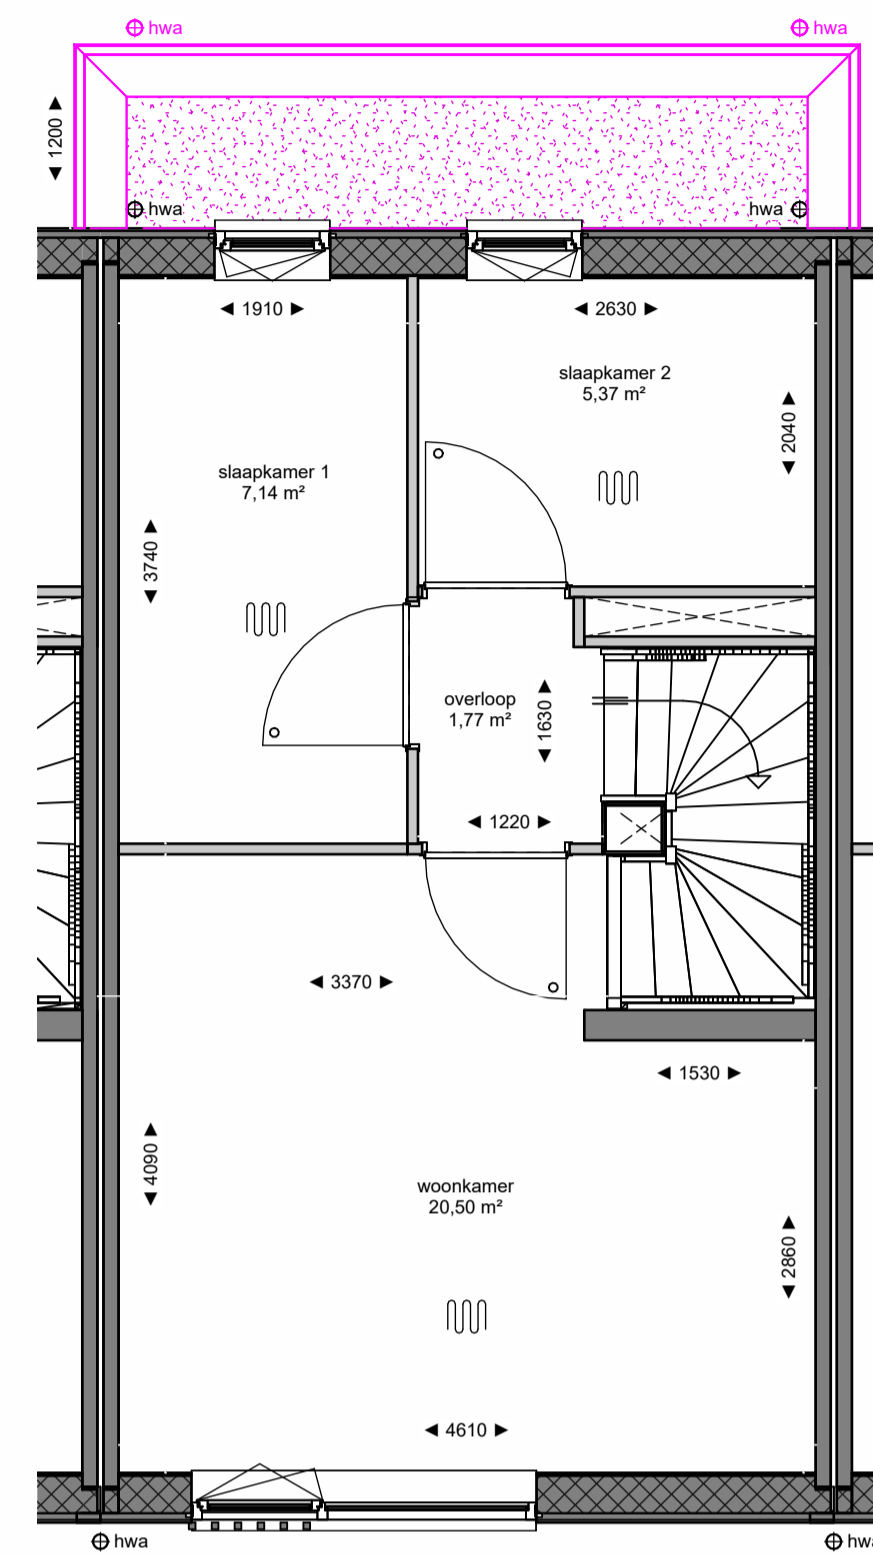

Begane grond

1e verdieping

2e verdieping

voorgevel

achtergevel

**DURAVERMEER**  
*Waar maken van ambities*  
 Dura Vermeer Bouw Zuid West BV  
 Rotterdam Airportplein 21  
 3045 AP Rotterdam  
 Postbus 1986  
 3000 BZ Rotterdam  
 Telefoon: (010) 280 85 00  
 E-mail: dvb-zw@duravermeer.nl

tek. nr. : <b>VK-064</b>	fase : <b>3b Verkoop</b>
gezien : FB	datum : 08-09-2023
getekend : AE	getekend :
afmeting : A1	wijzigingsnummer :
project : <b>Museumkwartier_Blok 08_Type 4</b>	status : <b>Concept</b>
onderdeel: <b>Optie uitbouw 1200 - bnr 64</b>	projectnummer : <b>R04916</b>