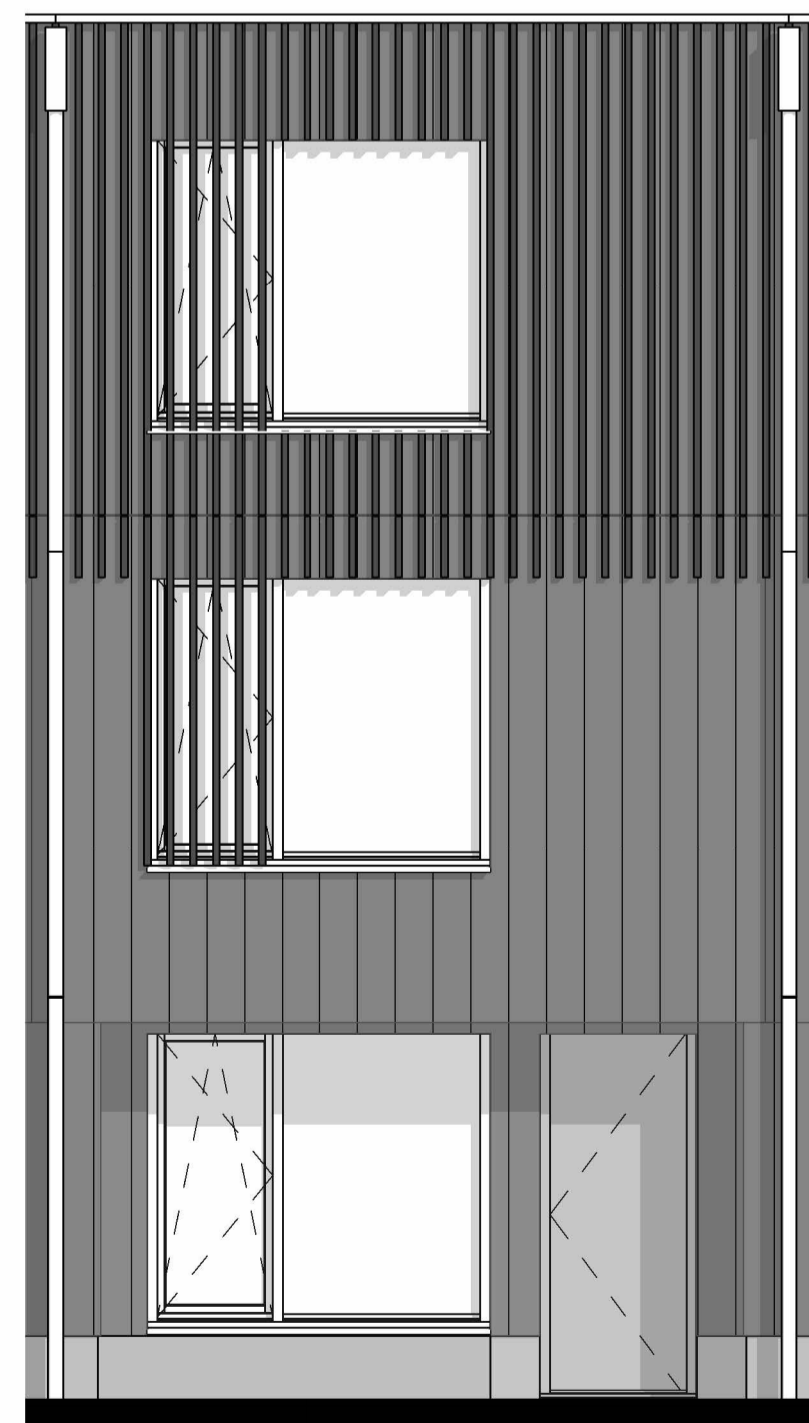

Begane grond

1e verdieping

2e verdieping

voorgevel

achtergevel

**DURAVERMEER**  
*Waar maken van ambities*  
 Dura Vermeer Bouw Zuid West BV  
 Rotterdam Airportplein 21  
 3045 AP Rotterdam  
 Postbus 1986  
 3000 BZ Rotterdam  
 Telefoon: (010) 280 85 00  
 E-mail: dvb-zw@duravermeer.nl

tek. nr. : <b>VK-064</b>	fase : <b>3b Verkoop</b>
gezien : FB	datum : 08-09-2023
getekend : AE	getekend :
afmeting : A1	wijzigingsnummer :
project : <b>Museumkwartier_Blok 08_Type 4</b>	status : <b>Concept</b>
onderdeel: <b>Optie uitbouw 1200 - bnr 64</b>	projectnummer : <b>R04916</b>