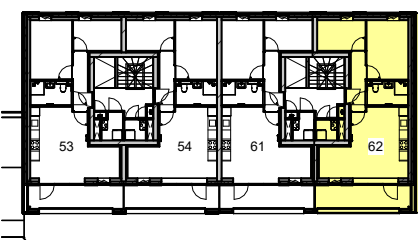

tek. nr	: VK-00	fase	: 3b Verkoop
gezien	: FB	datum	: 15-09-2023
getekend	: PK/AE	gewijzigd	:
afmeting	: A3	wijzigingsnummer	:
project	: Museumkwartier_Blok 09_Type 3b		
onderdeel	: Renvooi		

schaal
n.v.t.
status
Definitief
projectnummer
4916