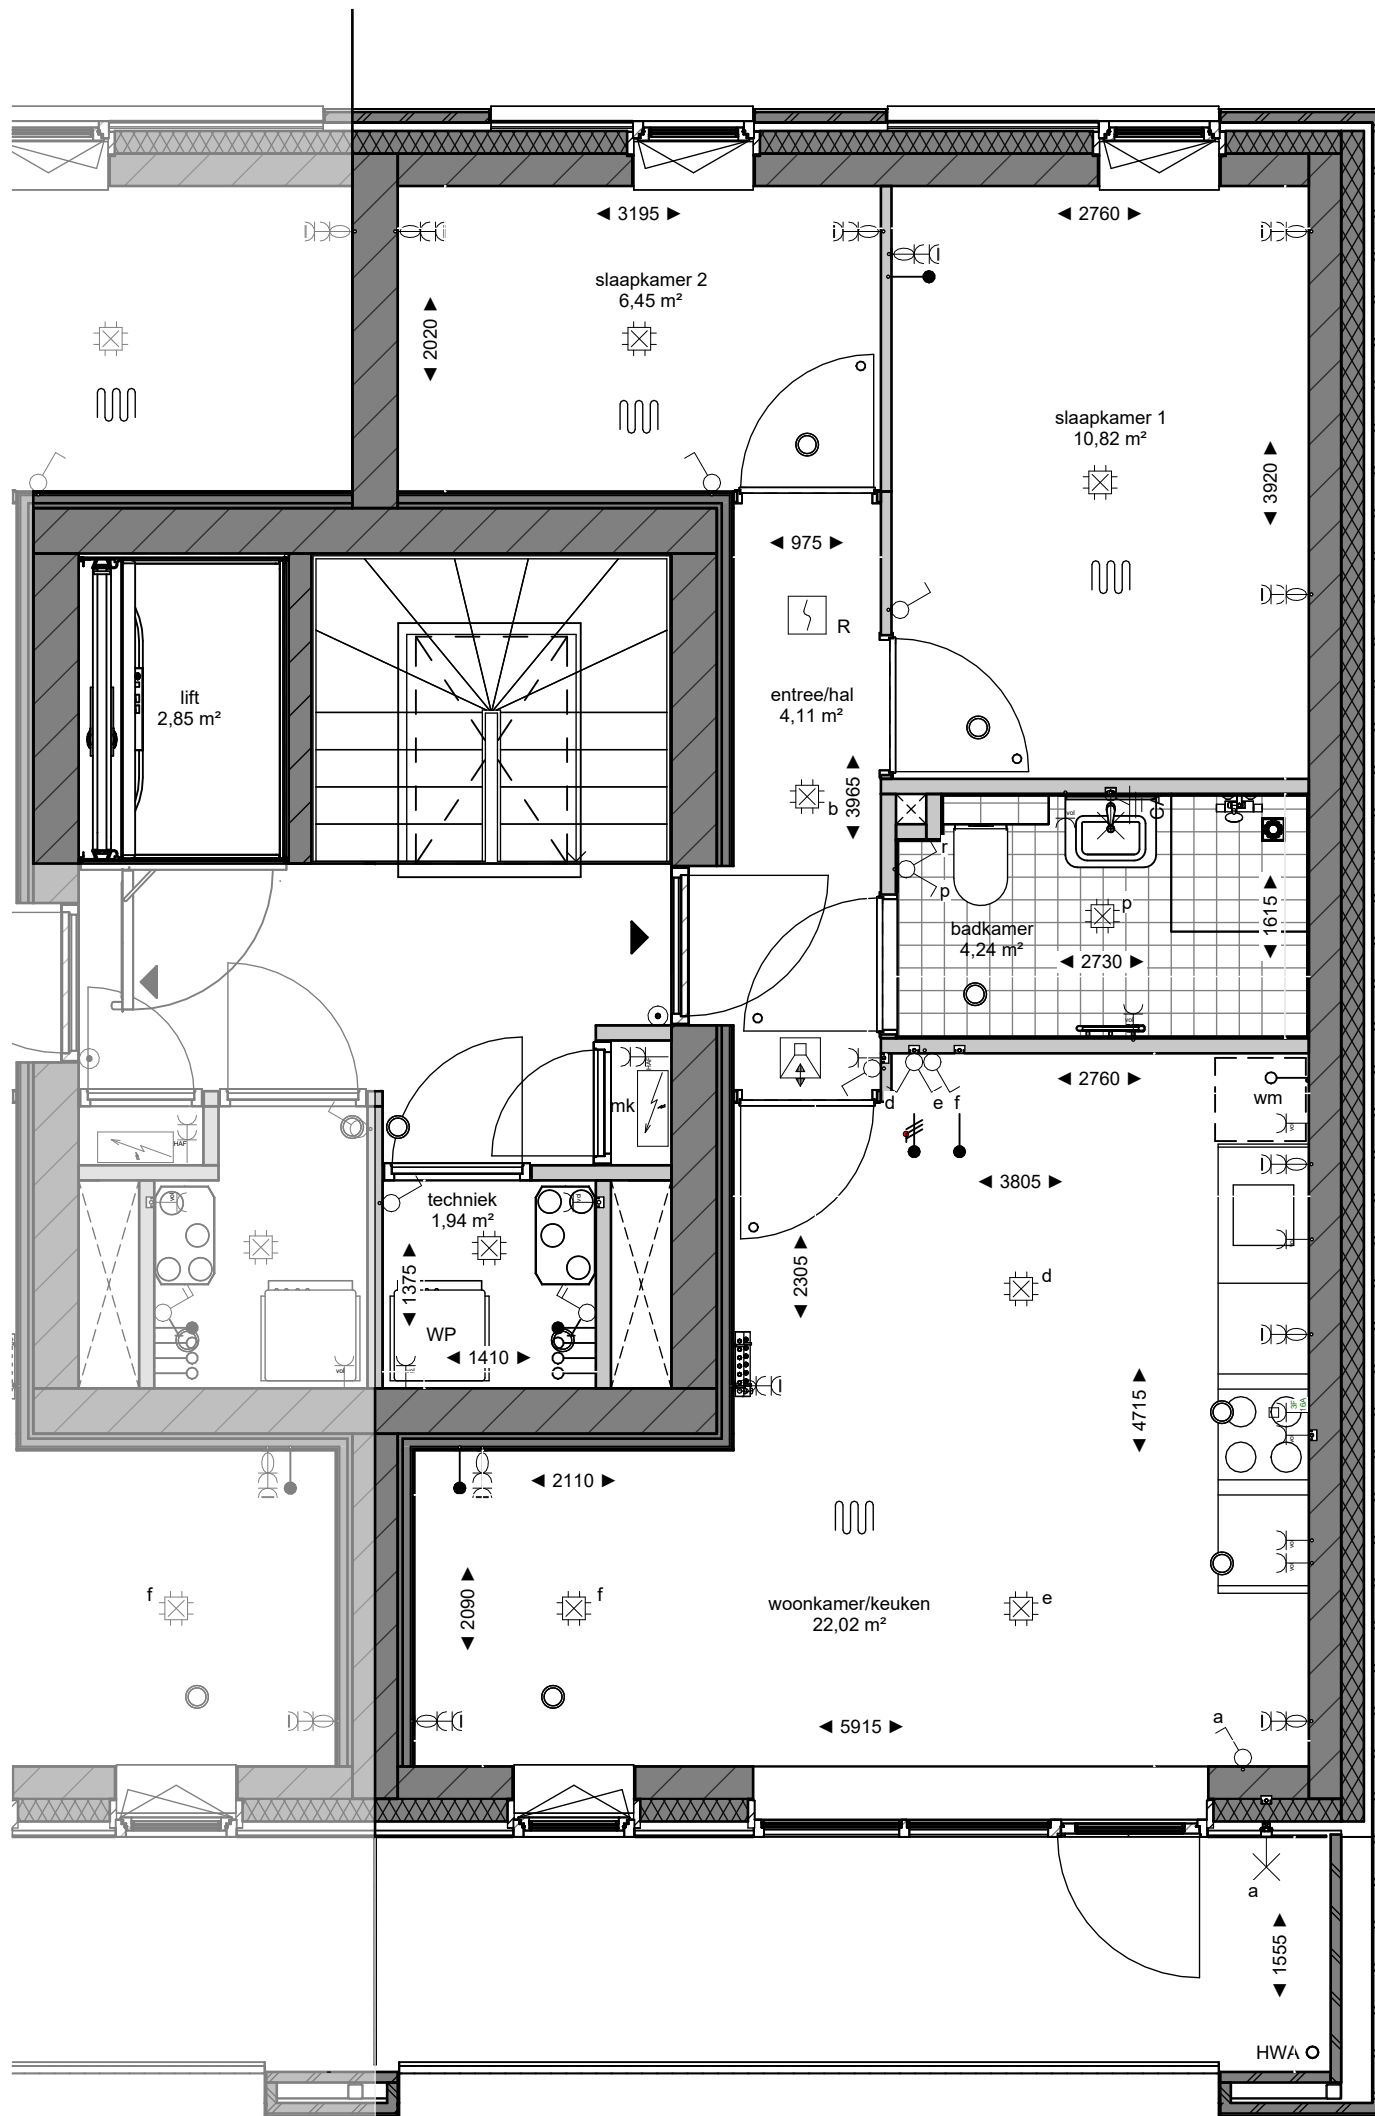

bouwkundig

KK	koelkast opstelplaats	a.s.p.	aansluitpunt
WM	wasmachine opstelplaats	wtw	warmte-terug-win installatie
WD	wasdroger opstelplaats	mv	mechanische ventilatie
WPU	warmtepomp	hwa	hemelwaterafvoer
PV	zonnecollectoren	○	binnendeurkozijn met bovenlicht
		⊗	binnendeurkozijn met bovenlicht, dicht paneel
		▲	entree
	luik kruipruimte		

tek. nr	: VK-00	fase	: 3b Verkoop
gezien	: FB	datum	: 15-09-2023
getekend	: PK/AE	gewijzigd	:
afmeting	: A3	wijzigingsnummer	:
project	: Museumkwartier_Blok 09_Type 3b		
onderdeel	: Renvooi		

schaal
n.v.t.
status
Definitief
projectnummer
4916

schaal
 1:50
 status
 Definitief
 projectnummer
 4916