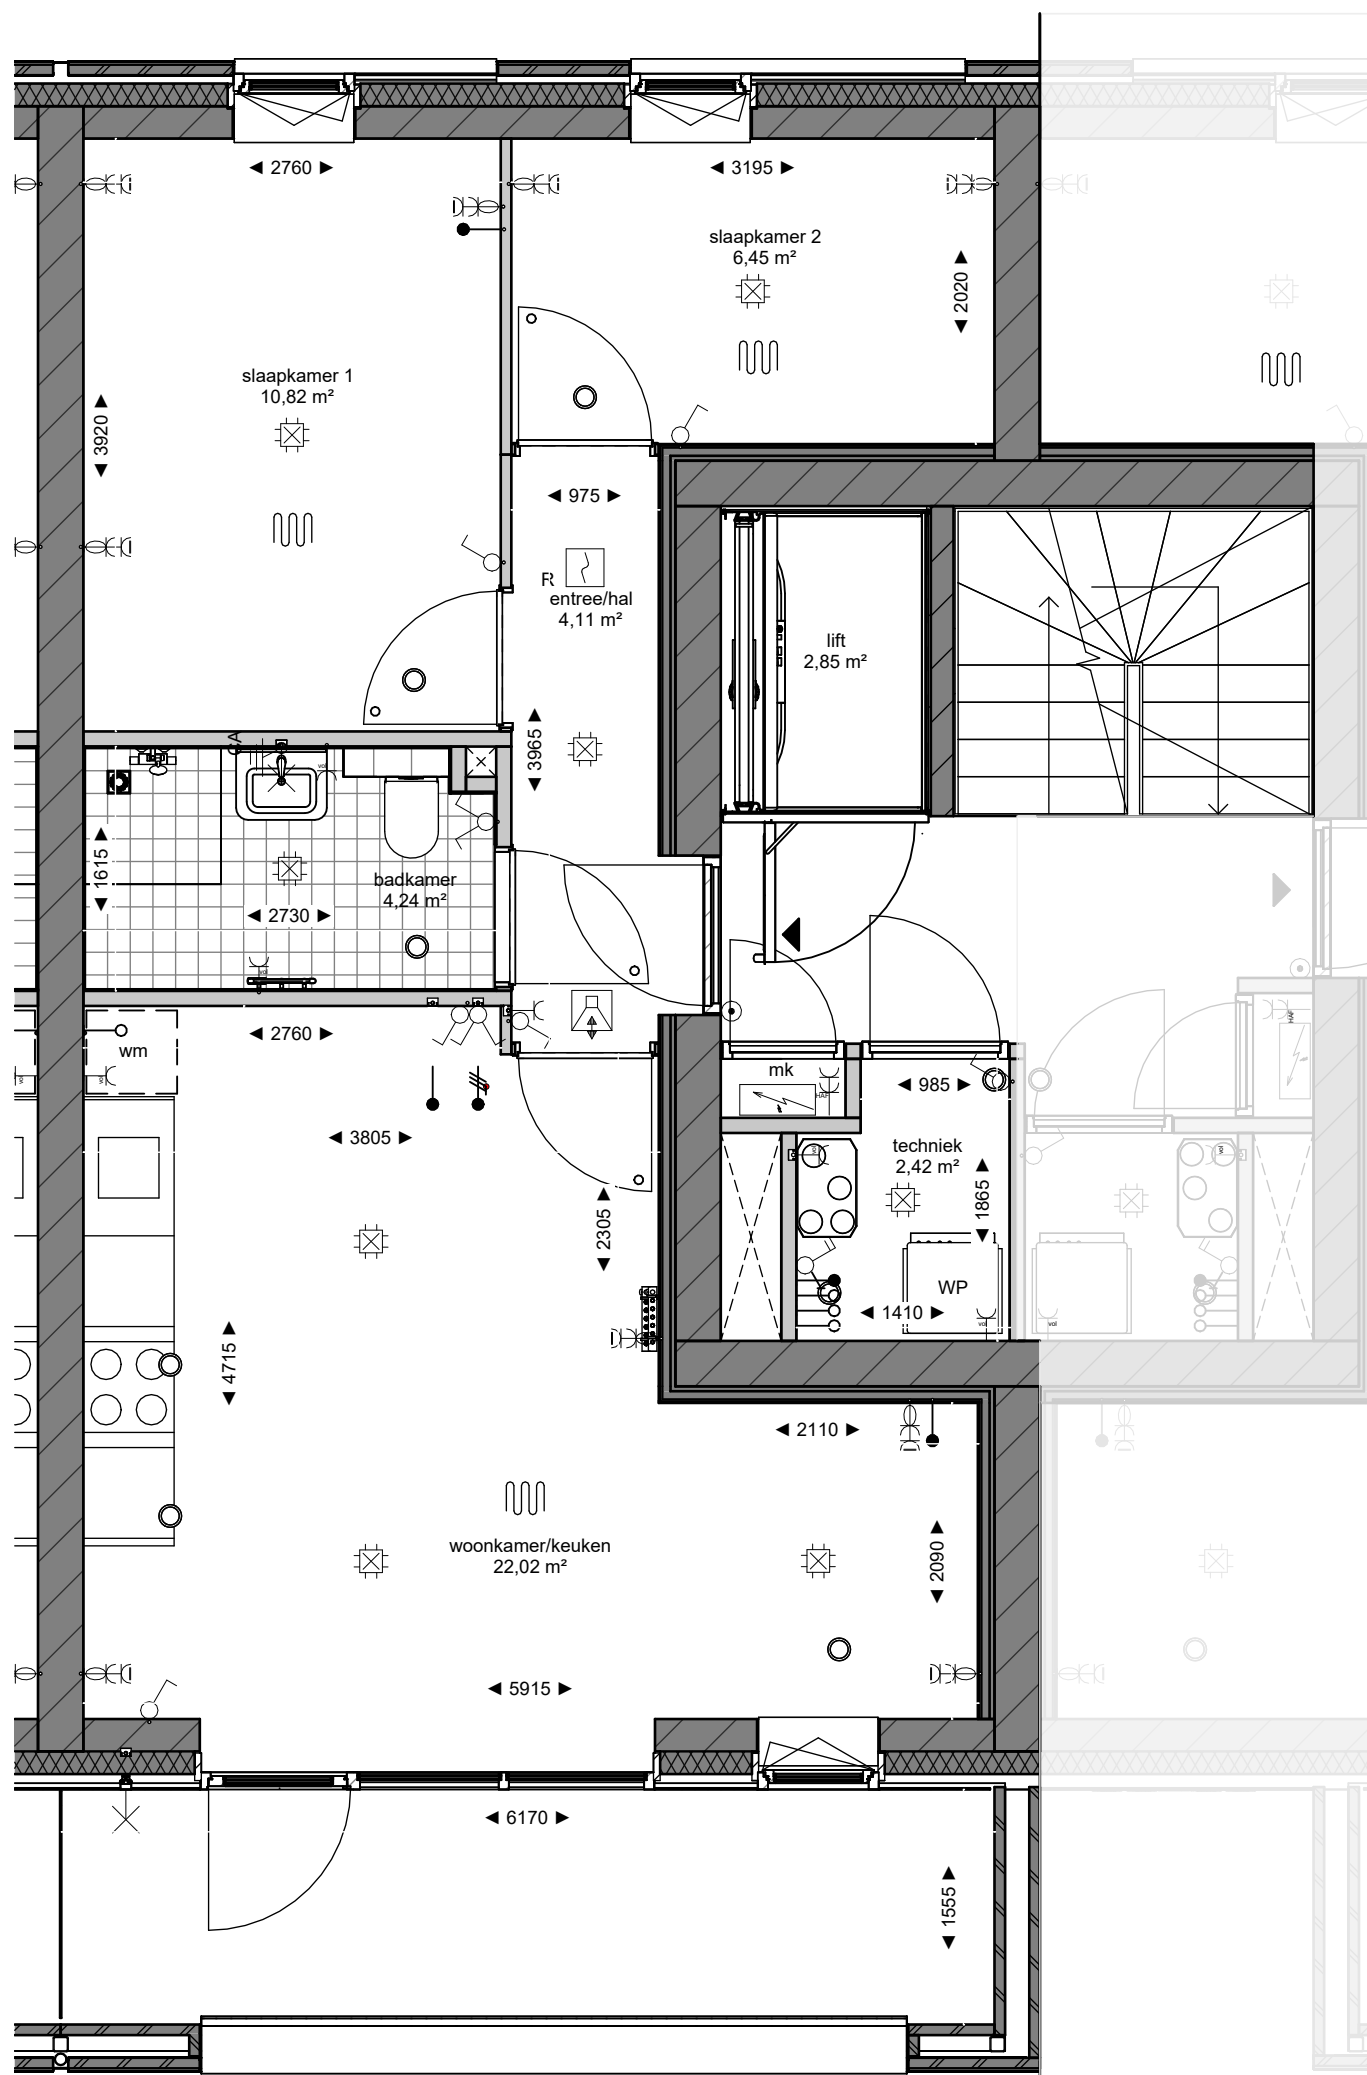

bouwkundig

KK	koelkast opstelplaats	a.s.p.	aansluitpunt
WM	wasmachine opstelplaats	wtw	warmte-terug-win installatie
WD	wasdroger opstelplaats	mv	mechanische ventilatie
WPU	warmtepomp	hwa	hemelwaterafvoer
PV	zonnecollectoren	○	binnendeurkozijn met bovenlicht
		⊗	binnendeurkozijn met bovenlicht, dicht paneel
		▲	entree
	luik kruipruimte		

tek. nr	: VK-00	fase	: 3b Verkoop
gezien	: FB	datum	: 15-09-2023
getekend	: PK/AE	gewijzigd	:
afmeting	: A3	wijzigingsnummer	:
project	: Museumkwartier_Blok 09_Type 3b		
onderdeel	: Renvooi		

schaal
n.v.t.
status
Definitief
projectnummer
4916