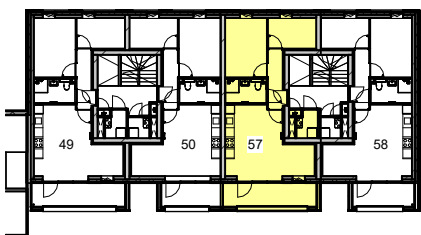

tek. nr	: VK-00	fase	: 3b Verkoop
gezien	: FB	datum	: 15-09-2023
getekend	: PK/AE	gewijzigd	:
afmeting	: A3	wijzigingsnummer	:
project	: Museumkwartier_Blok 09_Type 3b		
onderdeel	: Renvooi		

schaal
n.v.t.
status
Definitief
projectnummer
4916